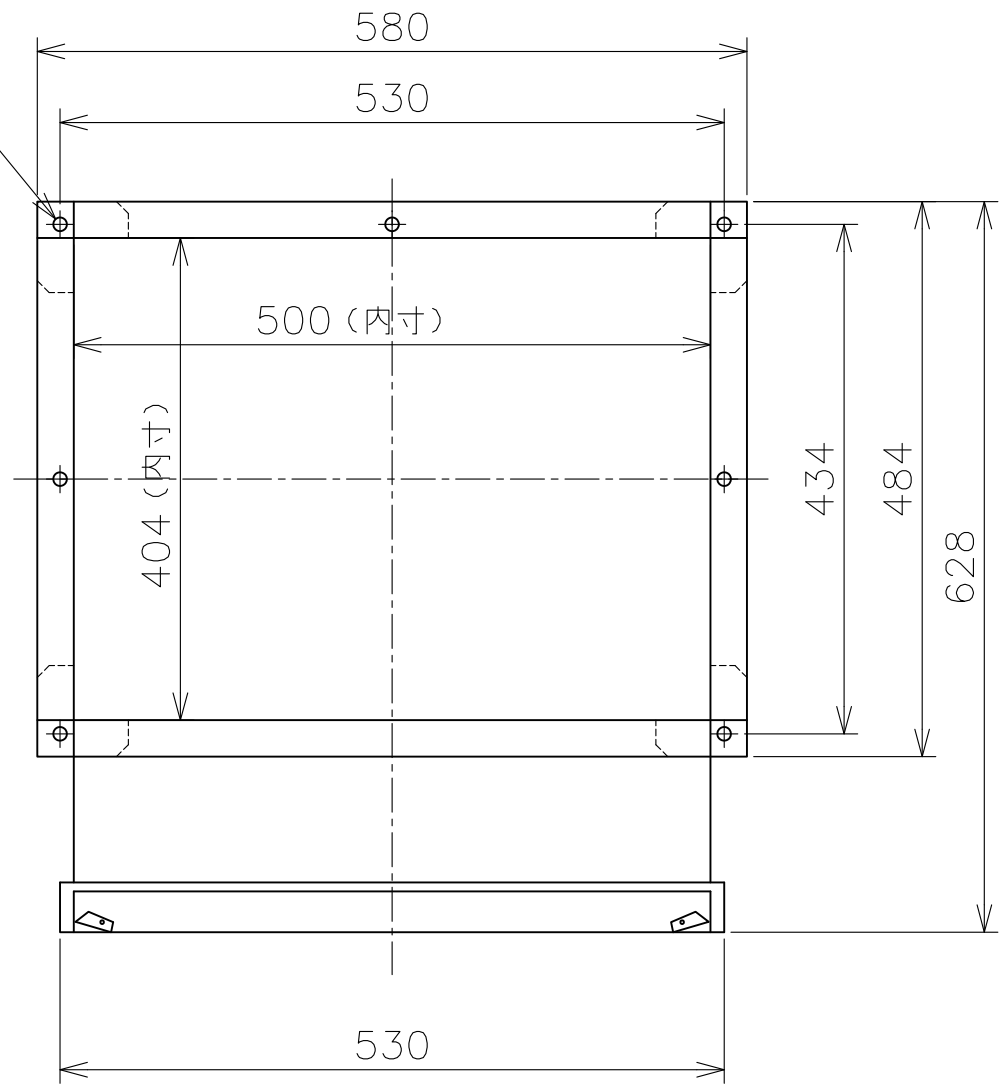

QW-35SB500

7×φ15取付穴

色調・・・ステンレス地金色（ツヤ消し）
材質・・・本体：SUS304
防鳥網：SUS304 エキスパンドメタル 10×21

（単位mm）