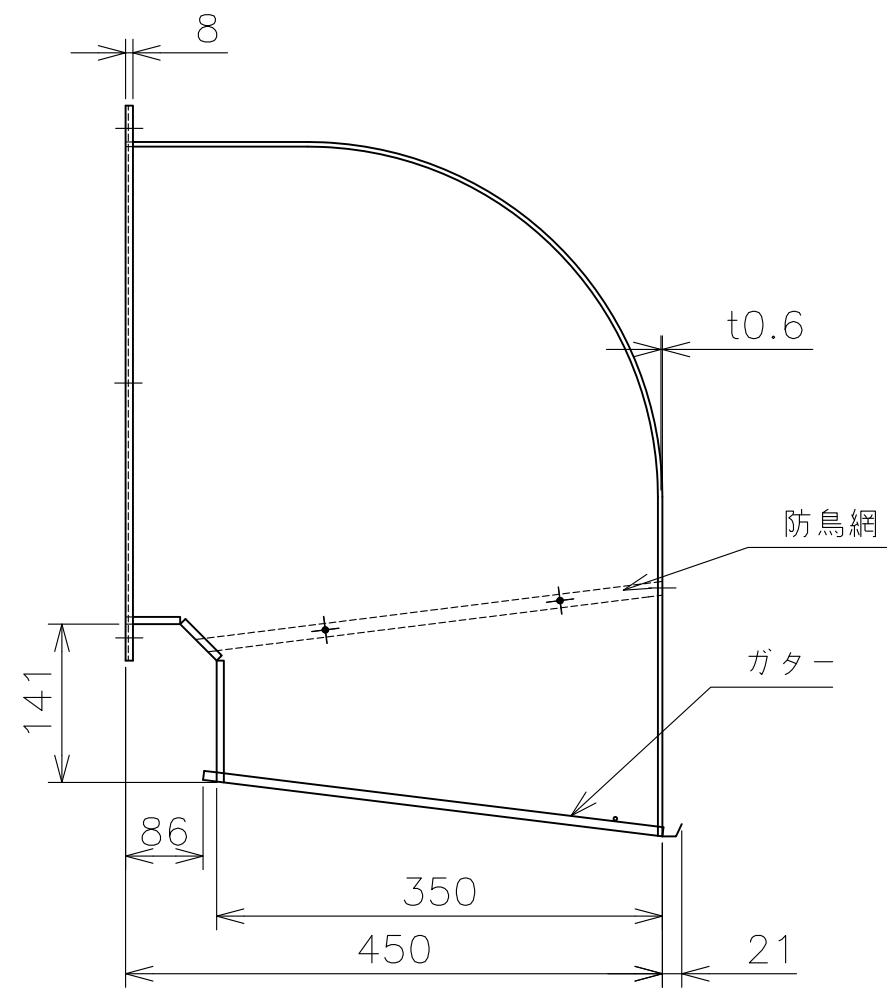

QW-35SB500

7×φ15取付穴

色調・・・ステンレス地金色（ツヤ消し）
材質・・・本体：SUS304
防鳥網：SUS304 エキスパンドメタル 10×21

（単位mm）