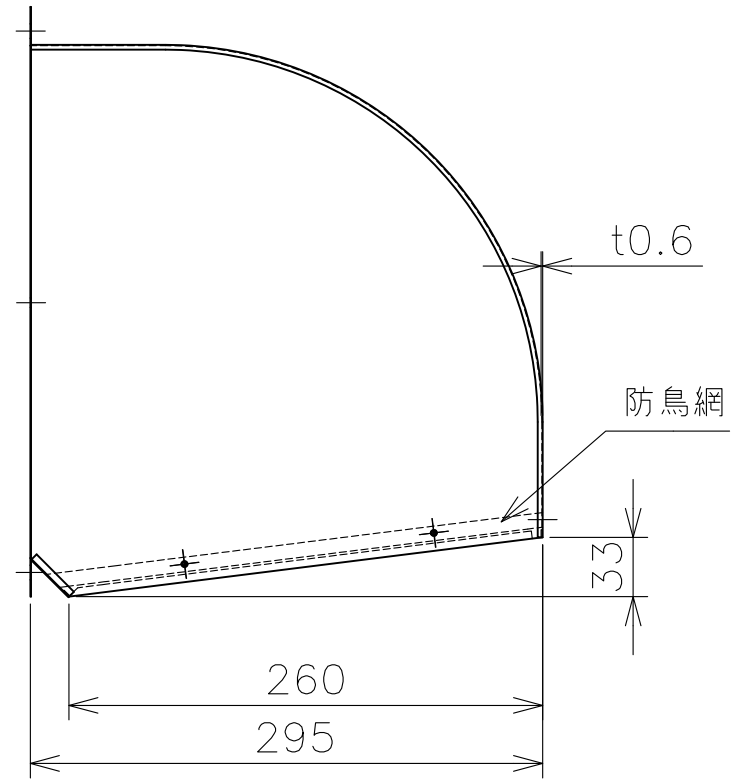

W-25SA500

7×φ10取付穴

色調・・・ステンレス地金色（ツヤ消し）  
 材質・・・本体：SUS304  
 防鳥網：SUS304 エキスパンドメタル 10×21

(単位mm)