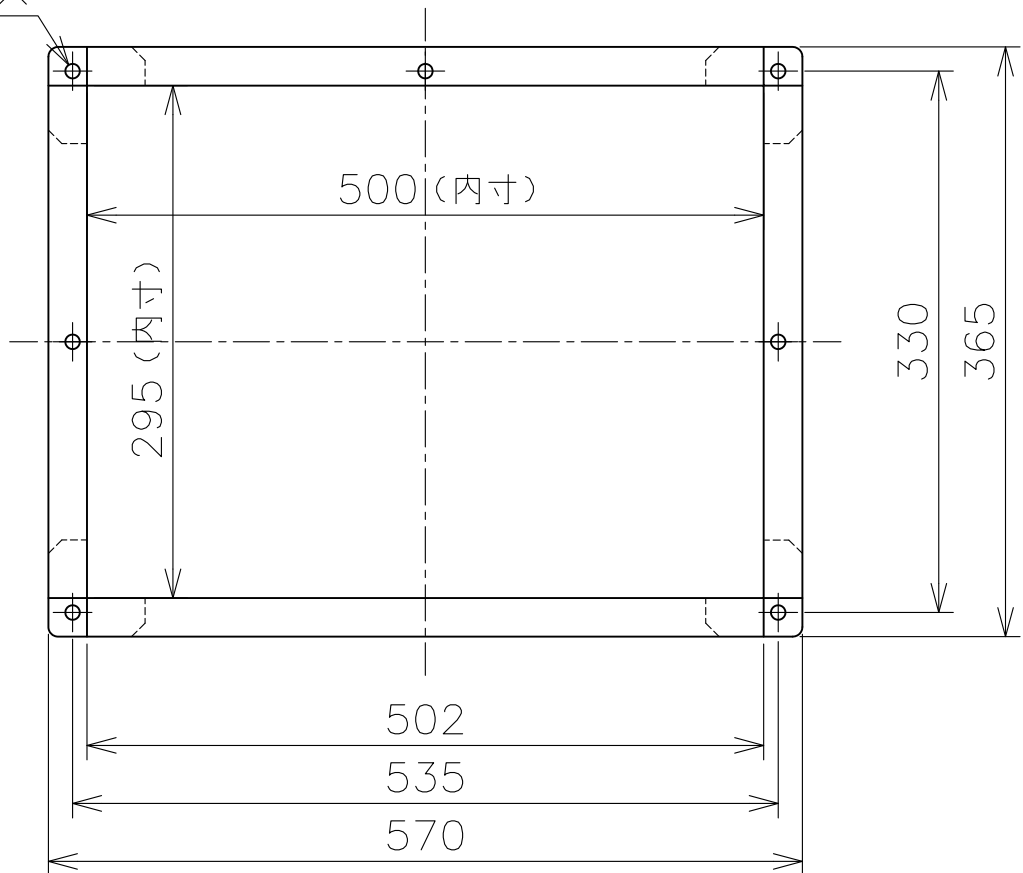

W-25SA500

7×φ10取付穴

色調・・・ステンレス地金色（ツヤ消し）  
 材質・・・本体：SUS304  
 防鳥網：SUS304 エキスパンドメタル 10×21

(単位mm)