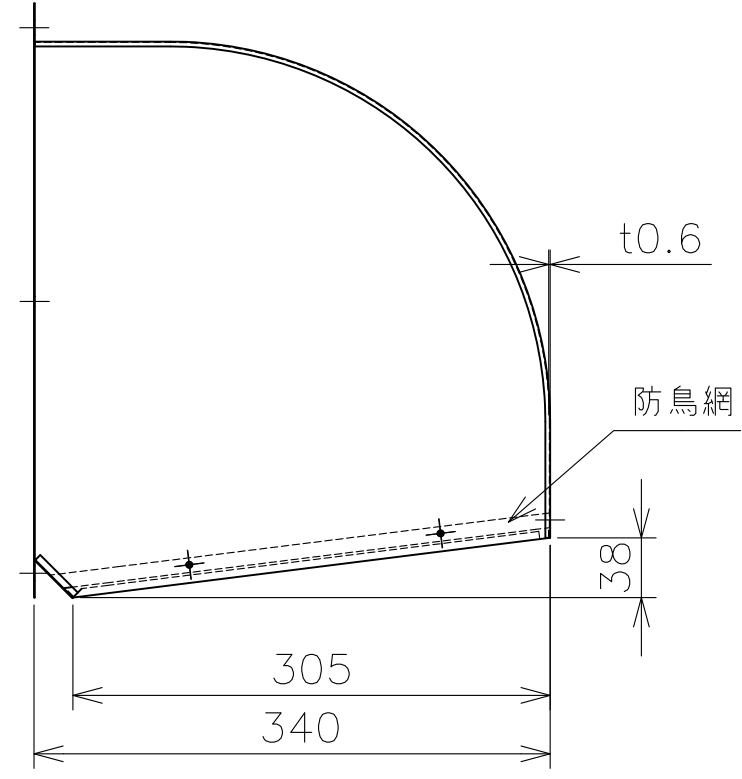

W-30SA500

7×φ10取付穴

色調・・・ステンレス地金色（ツヤ消し）
 材質・・・本体：SUS304
 防鳥網：SUS304 エキスパンドメタル 10×21

(単位mm)