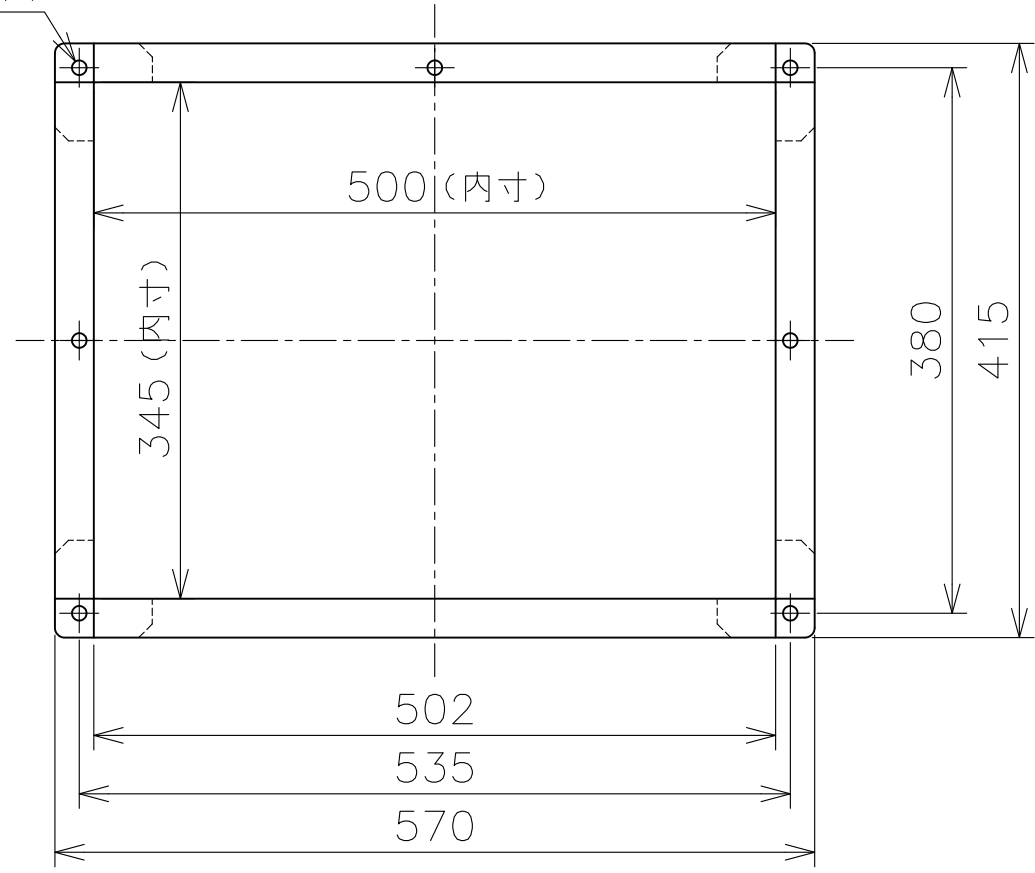

W-30SA500

7×φ10取付穴

色調・・・ステンレス地金色（ツヤ消し）
 材質・・・本体：SUS304
 防鳥網：SUS304 エキスパンドメタル 10×21

(単位mm)