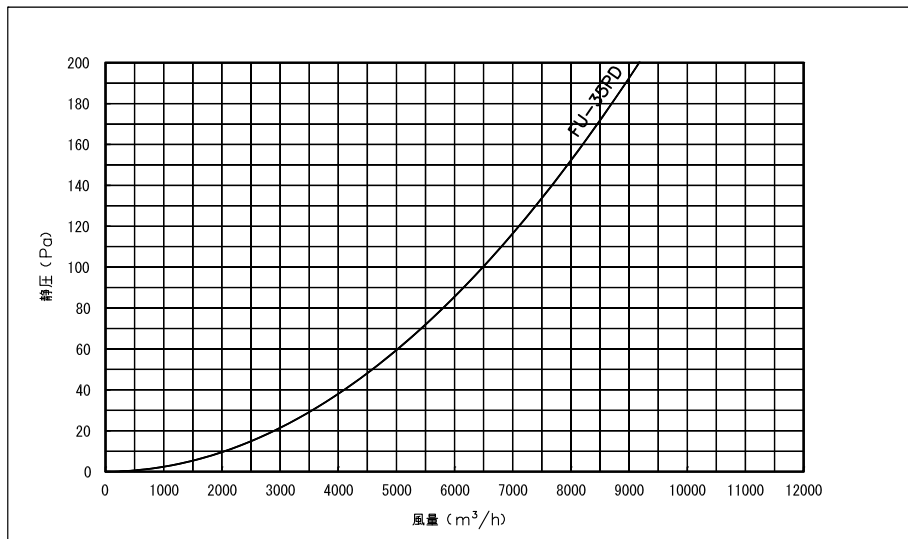

品名	意匠パネル（フィルターユニット・防虫網ユニット用）
形名	FU-35PD

台数	
記号	

材質	鋼板製（SGC）	色調	マンセル7.65Y7.6/0.7 ウレタン塗装
質量	1.9 kg		

■ 注意事項

- ※ 取付け施工は、作業前に取扱説明書をご一読ください。
- ※ 適用サイズ以外のフィルターユニット・防虫網ユニットと組み合わせて使用できません。
- ※ 取付け用のナットはお客様手配になります。
- ※ 製品に無理な力を加えないでください。破損や変形の恐れがあります。
- ※ 製品に鋭利なものをぶつけないでください。塗装が剥がれる恐れがあります。

■ 外形寸法図

■ 圧力損失曲線

適用機種
FU-35PSF-C、FU-35MF-C

第3角図法	単位	尺度	作成日付	品名	意匠パネル（フィルターユニット・防虫網ユニット用）	
	mm	非比例尺	15.2.6			
三菱電機システムサービス株式会社				整理番号	888W	仕様書