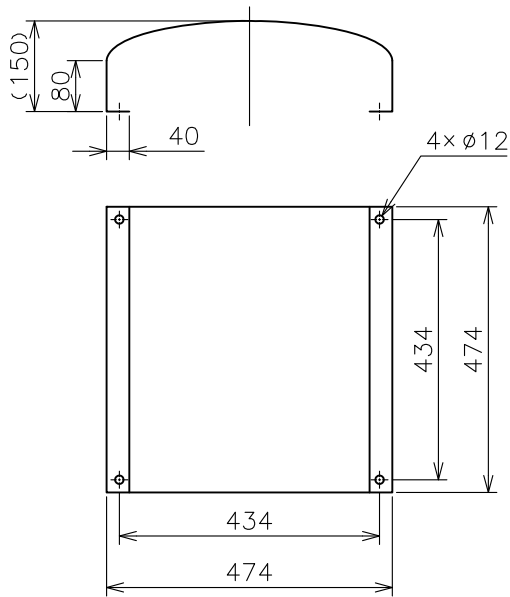

品名	意匠パネル（フィルターユニット・防虫網ユニット用）
形名	FU-35PD

台数	
記号	

材質	鋼板製（SGC）	色調	マンセル7.65Y7.6/0.7 ウレタン塗装
質量	1.9 kg		

■ 注意事項

- ※ 取付け施工は、作業前に取扱説明書をご一読ください。
- ※ 適用サイズ以外のフィルターユニット・防虫網ユニットと組み合わせて使用できません。
- ※ 取付け用のナットはお客様手配になります。
- ※ 製品に無理な力を加えないでください。破損や変形の恐れがあります。
- ※ 製品に鋭利なものをぶつけないでください。塗装が剥がれる恐れがあります。

■ 外形寸法図

■ 圧力損失曲線

適用機種
FU-35PSF-C、FU-35MF-C

第3角図法	単位	尺度	作成日付	品名	意匠パネル（フィルターユニット・防虫網ユニット用）	
	mm	非比例尺	15.2.6			
三菱電機システムサービス株式会社				整理番号	888W	仕様書