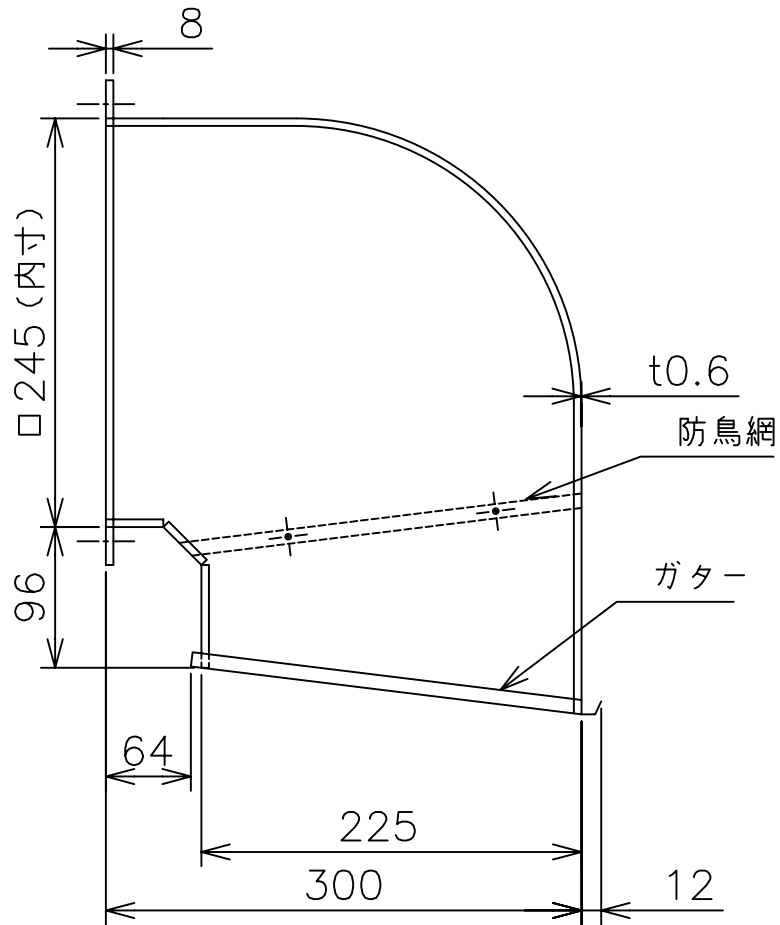

QW-20SB

4× ϕ 10取付穴

色調・・・ステンレス地金色 (ツヤ消し)

材質・・・本体：SUS304

防鳥網：SUS304 エキスパンドメタル 10×21

(単位mm)