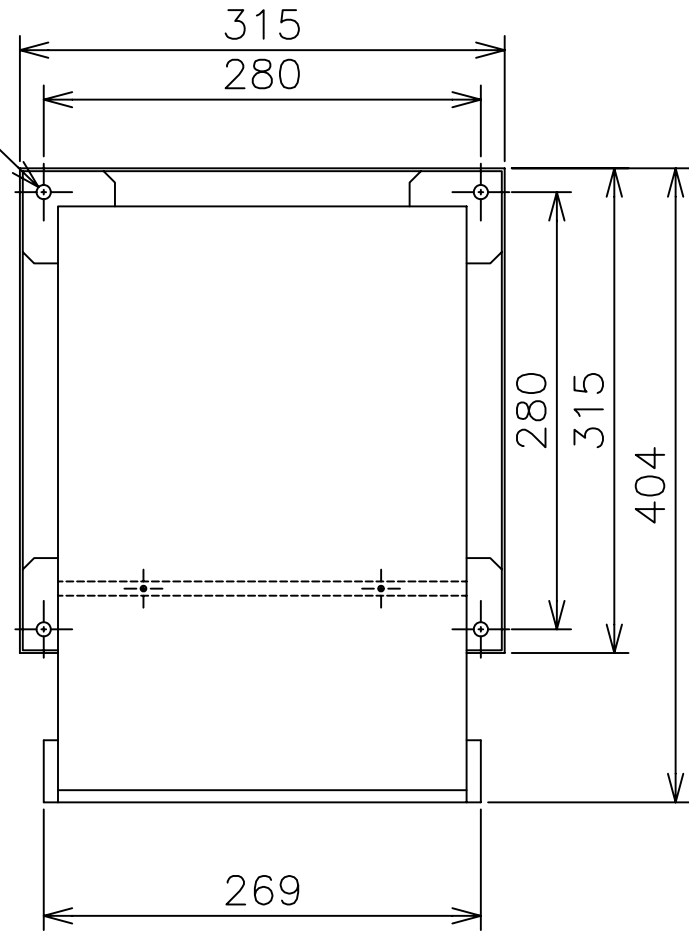

QW-20SB

4× ϕ 10取付穴

色調・・・ステンレス地金色 (ツヤ消し)

材質・・・本体：SUS304

防鳥網：SUS304 エキスパンドメタル 10×21

(単位mm)