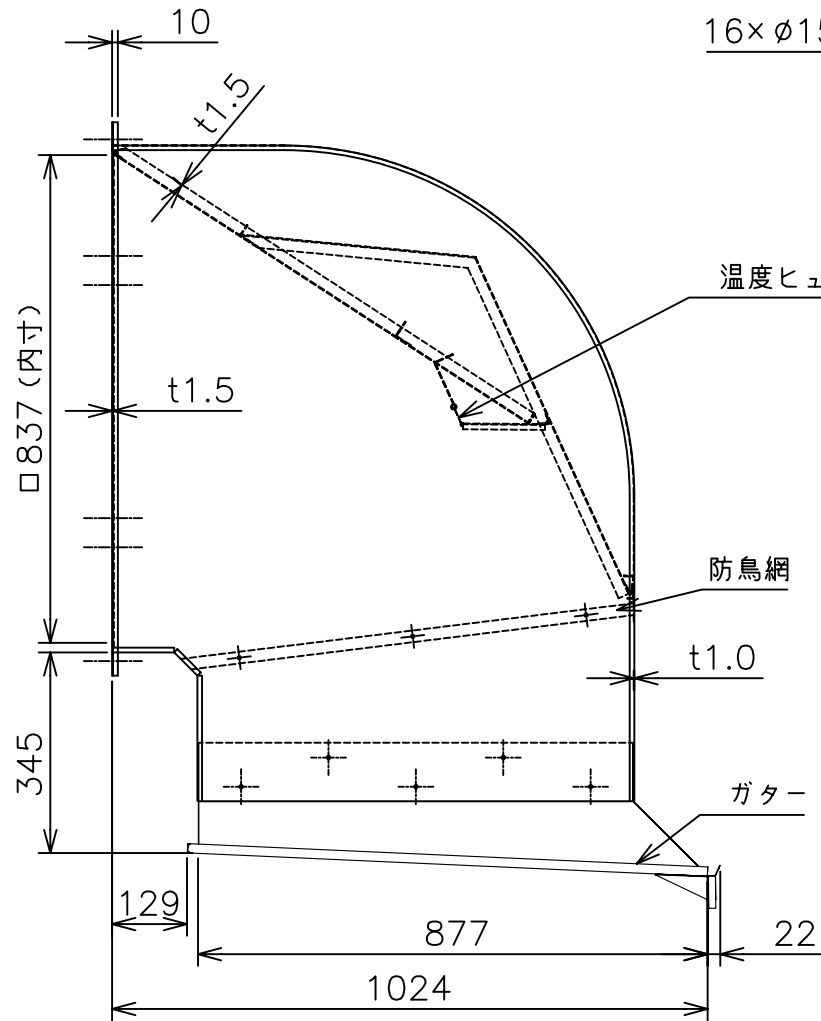

QW-80SDBC

16× $\phi 15$ 取付穴

色調・・・ステンレス地金色 (ツヤ消し)

材質・・・本体：SUS304

防鳥網：SUS304 エキスパンドメタル 10×21

(単位 mm)