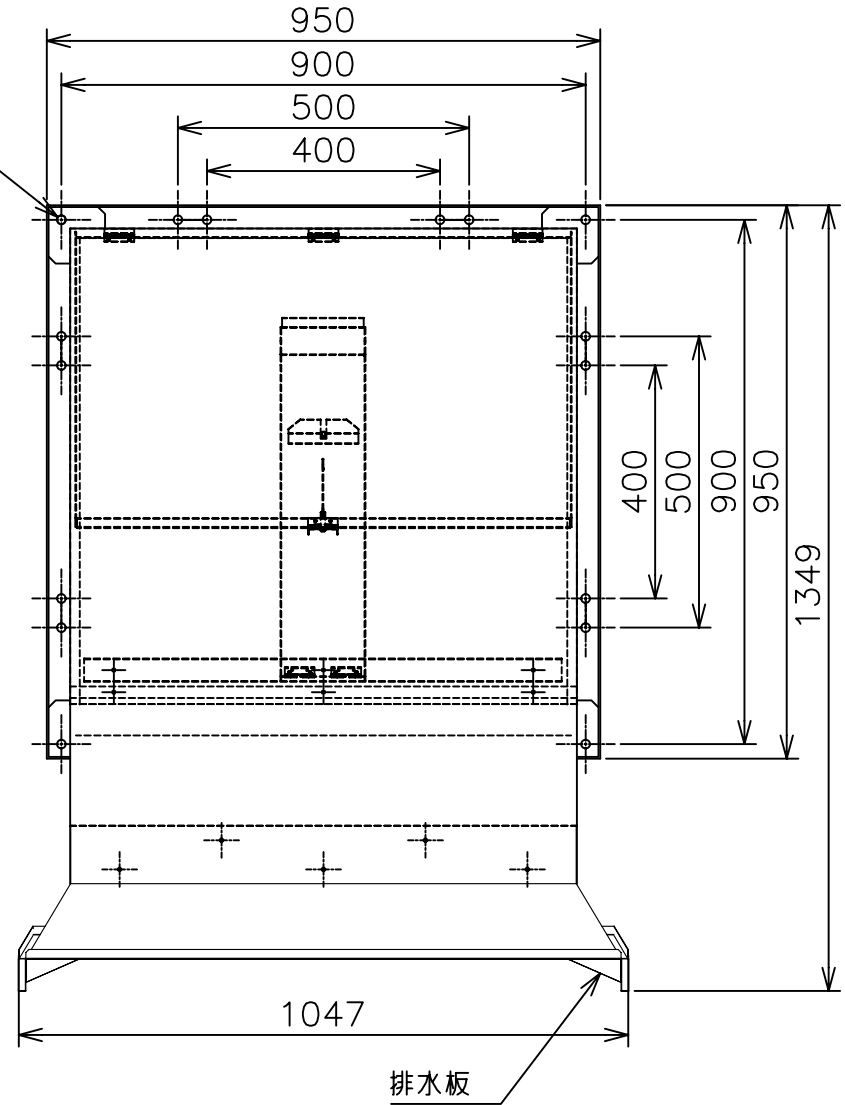

QW-80SDBC

16× $\phi 15$ 取付穴

色調・・・ステンレス地金色 (ツヤ消し)

材質・・・本体：SUS304

防鳥網：SUS304 エキスパンドメタル 10×21

(単位 mm)