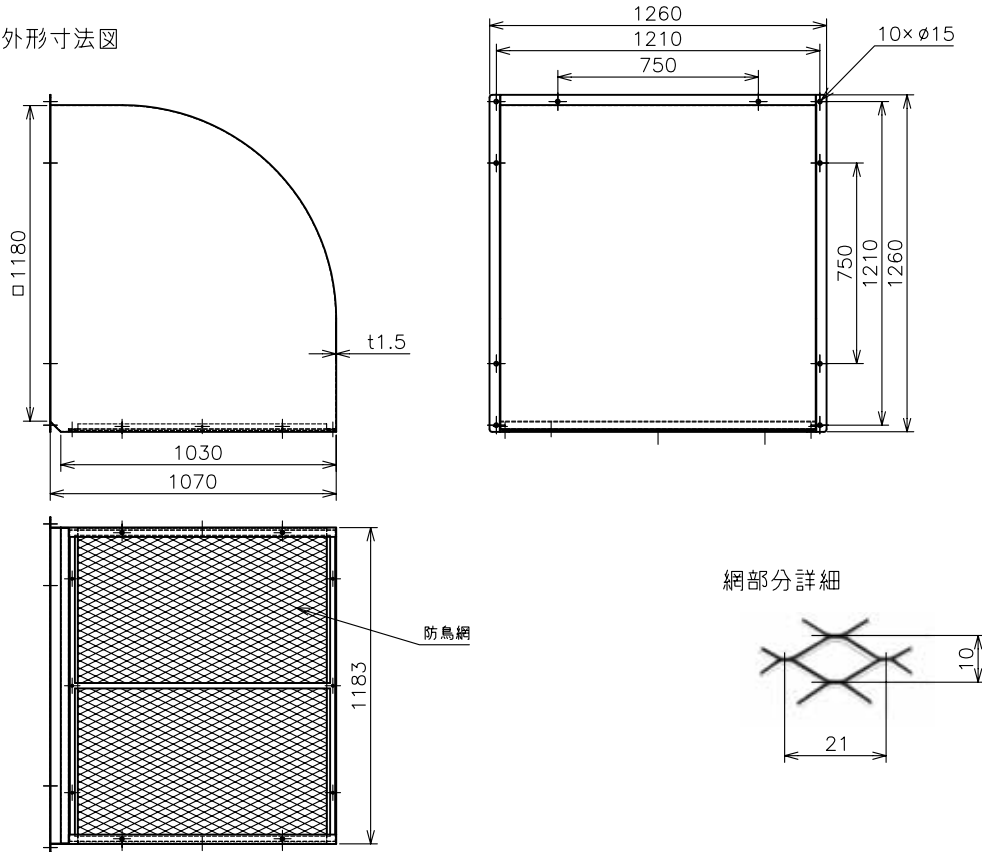

品名	三菱有圧換気扇用排気標準タイプウェザーカバー
形名	W-105SA-A

台数	
記号	

材質	本体…ステンレス (SUS304)	色調	ステンレス地金色 (ツヤ消し)
	防鳥網…ステンレス (SUS304)	網仕様	エクスパンドメタル 10×21×0.8
質量	69.1 kg		

■注意事項

- ※ 網のメンテナンスは屋外側からできます
- ※ 網のメンテナンスができる所に取り付けてください
- ※ 網は塵埃等で目づまりを起こさないよう定期的に点検・清掃してください
- ※ 塵埃の多い場所 (ひさしの下など)、海岸地区、または塩素などの腐食物質の雰囲気でご使用の場合は、発錆する恐れがありますので、定期的な洗浄または、クリア塗装をお勧めします
- ※ 取付け施工は、作業前に取扱説明書をご一読ください

■外形寸法図

■圧力損失曲線

排気

第3角図法	単位	尺度	作成日付	品名	三菱有圧換気扇用排気標準タイプ ウェザーカバー	
	mm	非比例尺	08.1.30			
三菱電機システムサービス株式会社				整理番号	351W2	仕様書