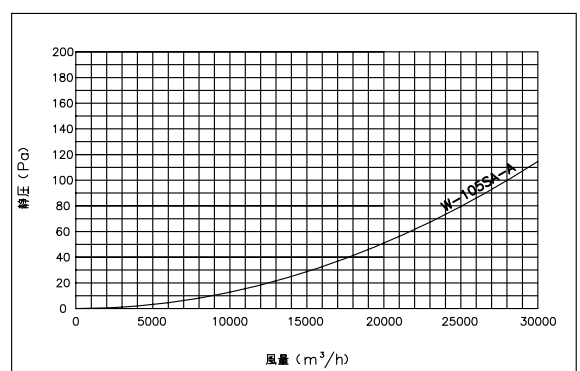

品名	三菱有圧換気扇用排気標準タイプウェザーカバー
形名	W-105SA-A

台数	
記号	

材質	本体…ステンレス (SUS304)	色調	ステンレス地金色 (ツヤ消し)
	防鳥網…ステンレス (SUS304)	網仕様	エクスパンドメタル 10×21×0.8
質量	69.1 kg		

■注意事項

- ※ 網のメンテナンスは屋外側からできます
- ※ 網のメンテナンスができる所に取り付けてください
- ※ 網は塵埃等で目づまりを起こさないよう定期的に点検・清掃してください
- ※ 塵埃の多い場所 (ひさしの下など)、海岸地区、または塩素などの腐食物質の雰囲気でご使用の場合は、発錆する恐れがありますので、定期的な洗浄または、クリア塗装をお勧めします
- ※ 取付け施工は、作業前に取扱説明書をご一読ください

■外形寸法図

■圧力損失曲線

排気

第3角図法	単位	尺度	作成日付	品名	三菱有圧換気扇用排気標準タイプ ウェザーカバー	
	mm	非比例尺	08.1.30			
三菱電機システムサービス株式会社				整理番号	351W2	仕様書