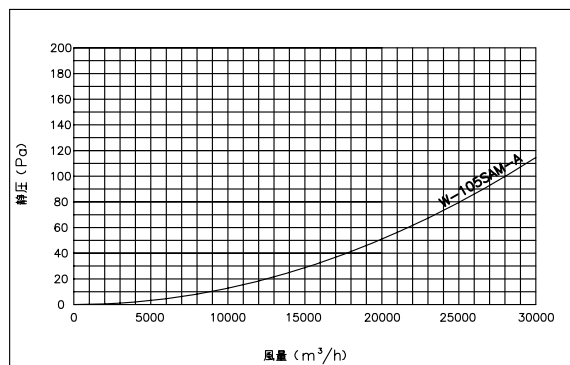

品名	三菱有圧換気扇用排気標準タイプウェザーカバー
形名	W-105SAM-A

台数	
記号	

材質	本体…ステンレス (SUS304)	色調	ステンレス地金色 (ツヤ消し)
	防虫網…ステンレス (SUS304)	網仕様	エキスパンドメタル 3×4.5 (10メッシュ相当)
質量	69.1 kg		

■注意事項

- ※ 網のメンテナンスは屋外側からできます
- ※ 網のメンテナンスができる所に取り付けてください
- ※ 網は塵埃等で目づまりを起こさないよう定期的に点検・清掃してください
- ※ 塵埃の多い場所 (ひさしの下など)、海岸地区、または塩素などの腐食物質の雰囲気でご使用の場合は、発錆する恐れがありますので、定期的な洗浄または、クリア塗装をお勧めします
- ※ 取付け施工は、作業前に取扱説明書をご一読ください

■外形寸法図

■圧力損失曲線

排気

第3角図法	単位	尺度	作成日付	品名	三菱有圧換気扇用排気標準タイプ ウェザーカバー	
	mm	非比例尺	08.1.30			
三菱電機システムサービス株式会社				整理番号	353W2	仕様書