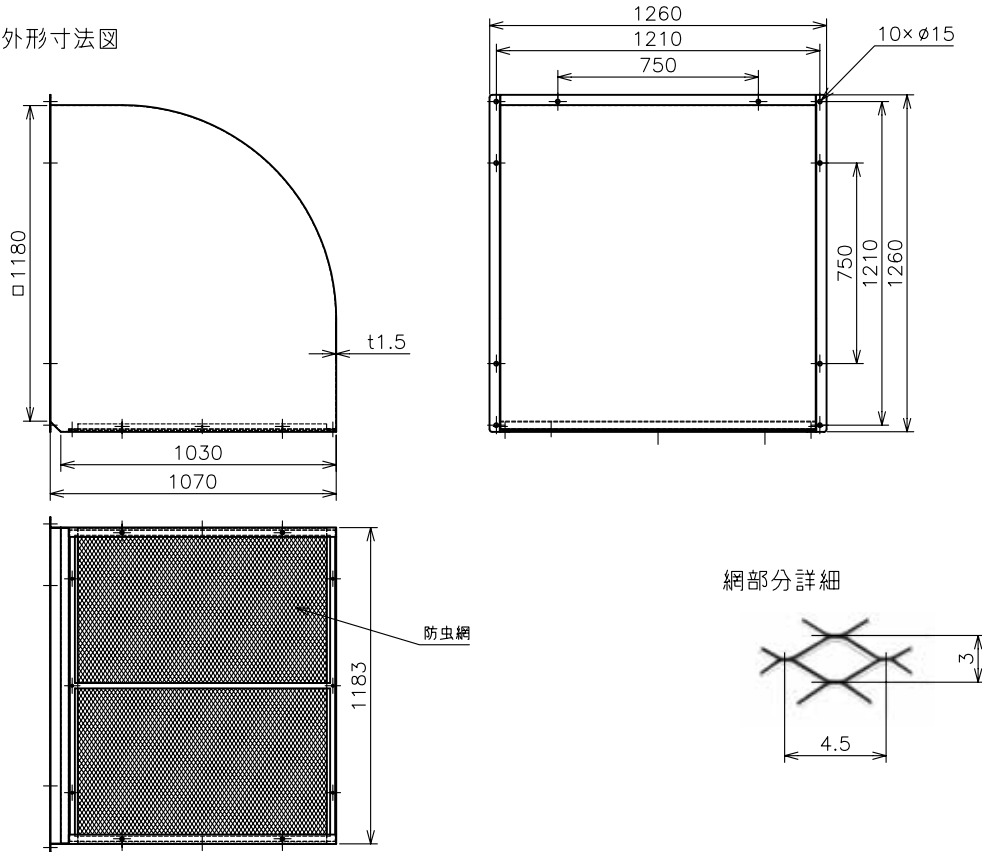

品名	三菱有圧換気扇用排気標準タイプウェザーカバー
形名	W-105SAM-A

台数	
記号	

材質	本体…ステンレス (SUS304)	色調	ステンレス地金色 (ツヤ消し)
	防虫網…ステンレス (SUS304)	網仕様	エキスパンドメタル 3×4.5 (10メッシュ相当)
質量	69.1 kg		

■注意事項

- ※ 網のメンテナンスは屋外側からできます
- ※ 網のメンテナンスができる所に取り付けてください
- ※ 網は塵埃等で目づまりを起こさないよう定期的に点検・清掃してください
- ※ 塵埃の多い場所 (ひさしの下など)、海岸地区、または塩素などの腐食物質の雰囲気でご使用の場合は、発錆する恐れがありますので、定期的な洗浄または、クリア塗装をお勧めします
- ※ 取付け施工は、作業前に取扱説明書をご一読ください

■外形寸法図

■圧力損失曲線

排気

第3角図法	単位	尺度	作成日付	品名	三菱有圧換気扇用排気標準タイプ ウェザーカバー	
	mm	非比例尺	08.1.30			
三菱電機システムサービス株式会社				整理番号	353W2	仕様書