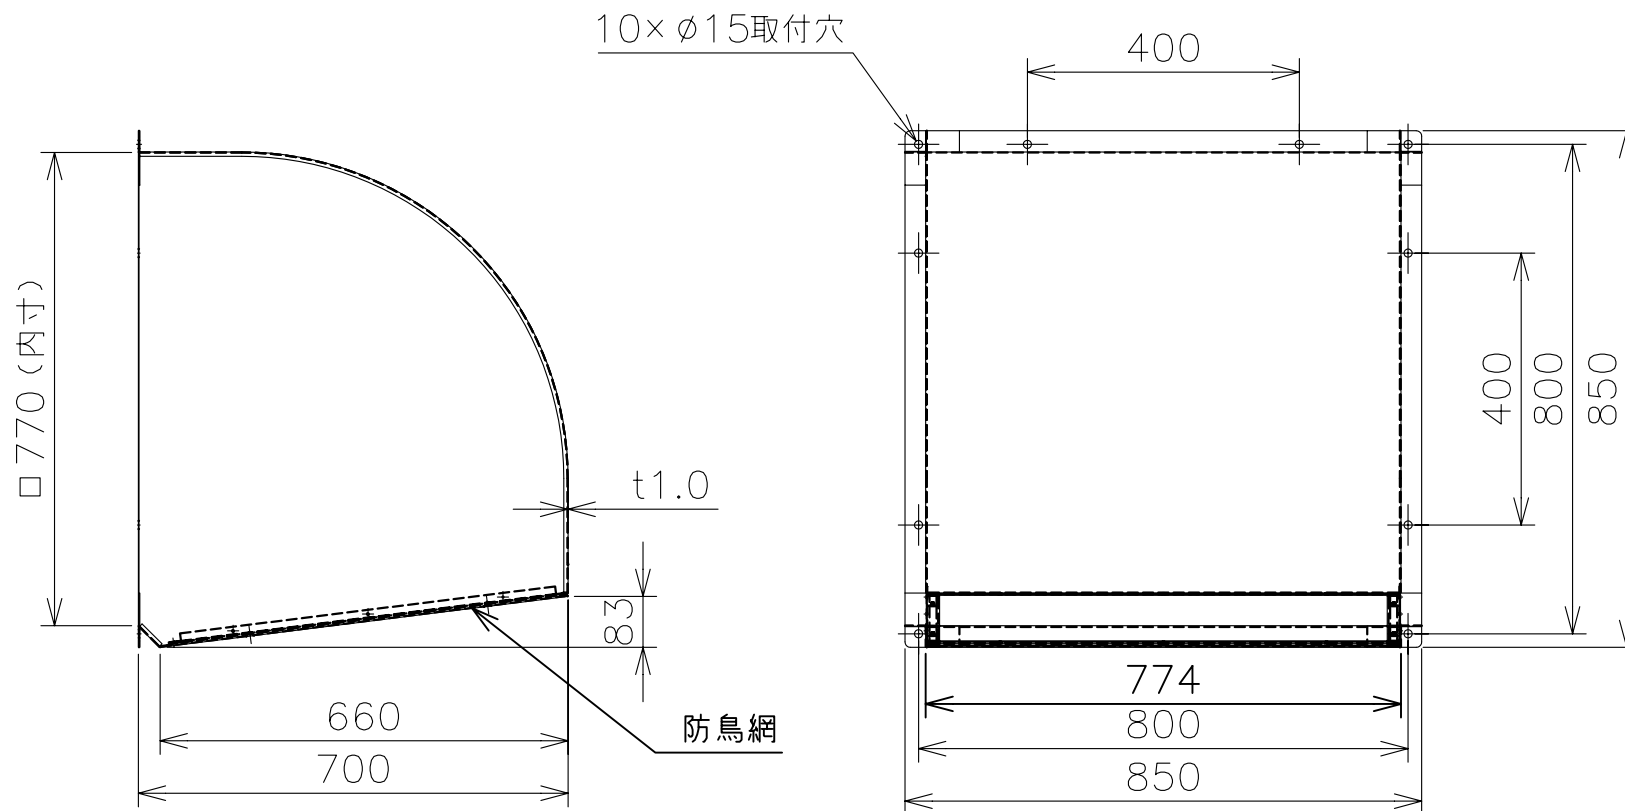

W-70TA-A

色調・・・鋼板製：マンセル7.65Y7.6/0.7  
(下塗：エポキシ 上塗：ウレタン)

材質・・・本体：鋼板製：SGC

防鳥網：SUS304 エキスパンドメタル 10×21

(単位 mm)