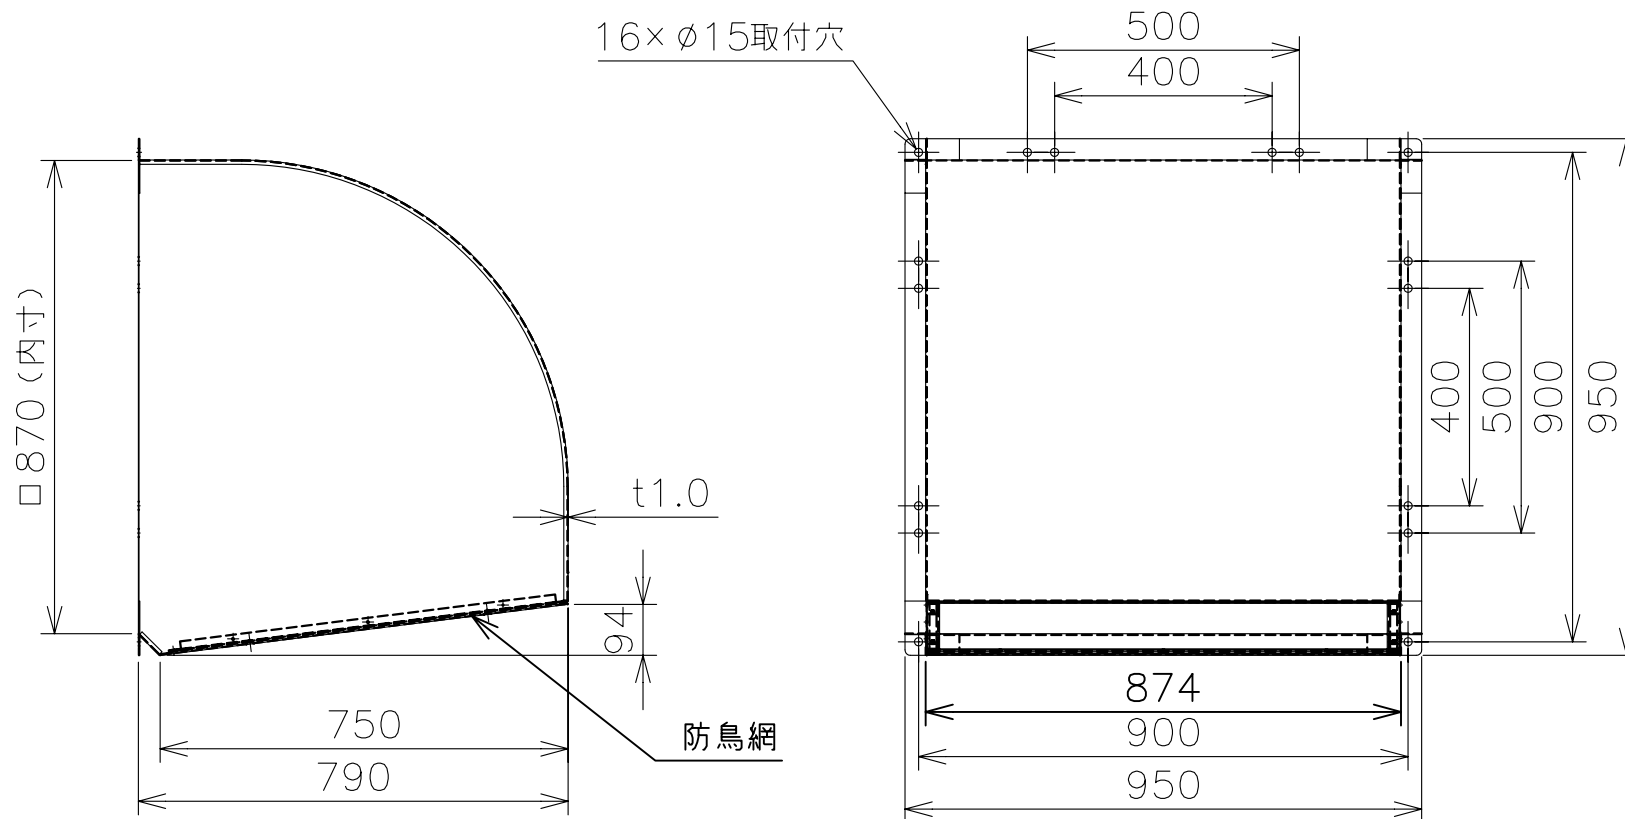

W-80TA-A

色調・・・鋼板製：マンセル7.65Y7.6/0.7
(下塗：エポキシ 上塗：ウレタン)

材質・・・本体：鋼板製：SGC

防鳥網：SUS304 エキスパンドメタル 10×21

(単位 mm)