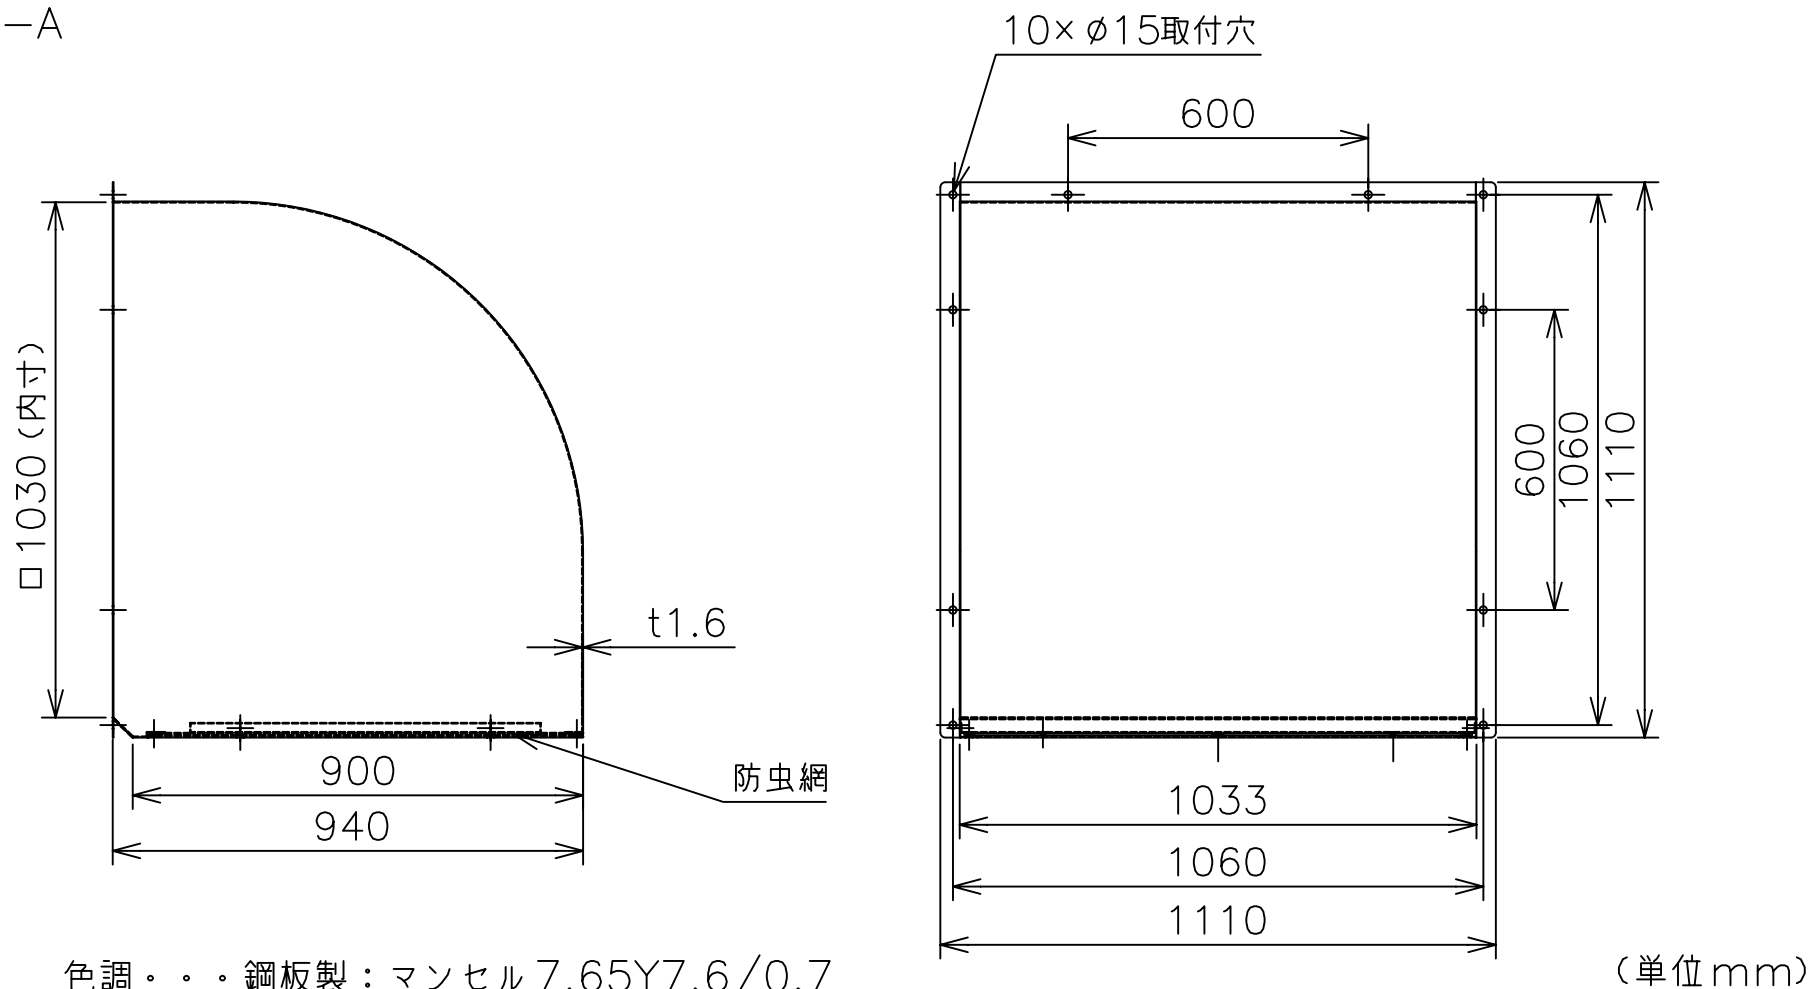

W-95TAM-A

色調・・・鋼板製：マンセル 7.65Y7.6/0.7
(下塗：エポキシ 上塗：ウレタン)

材質・・・本体：鋼板製：SGC
防虫網：SUS304 エキスパンドメタル 3×4.5
(10メッシュ相当)