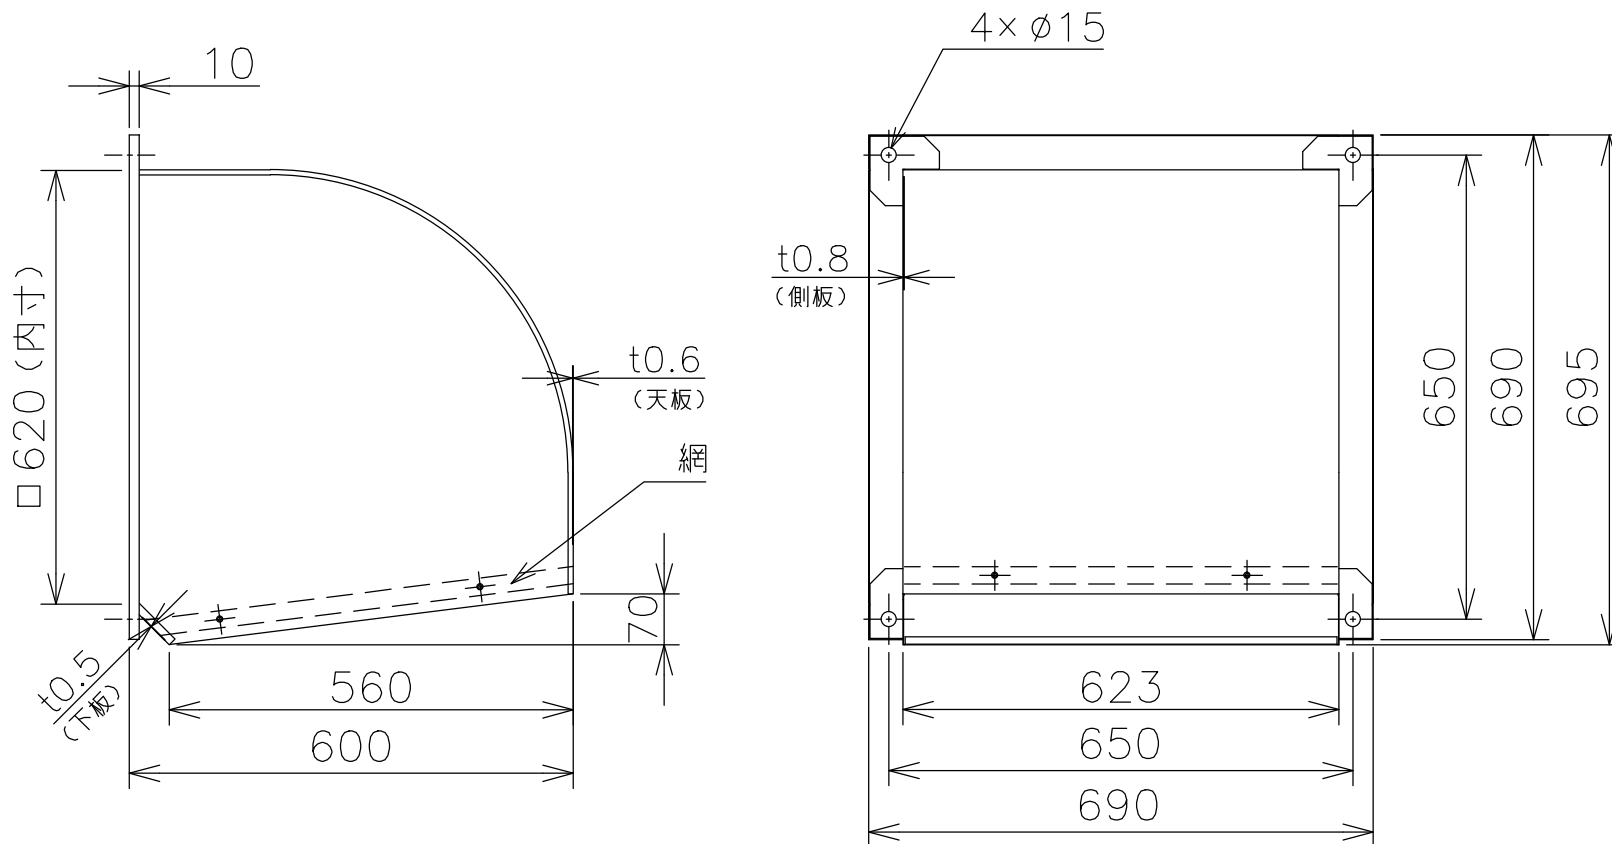

W-60TB

色調・・・鋼板製：マンセル7.65Y7.6/0.7
（下塗：エポキシ 上塗：ウレタン）
材質・・・本体：鋼板製：SGC
防鳥網：SUS304 エキスパンドメタル 10×21

（単位mm）