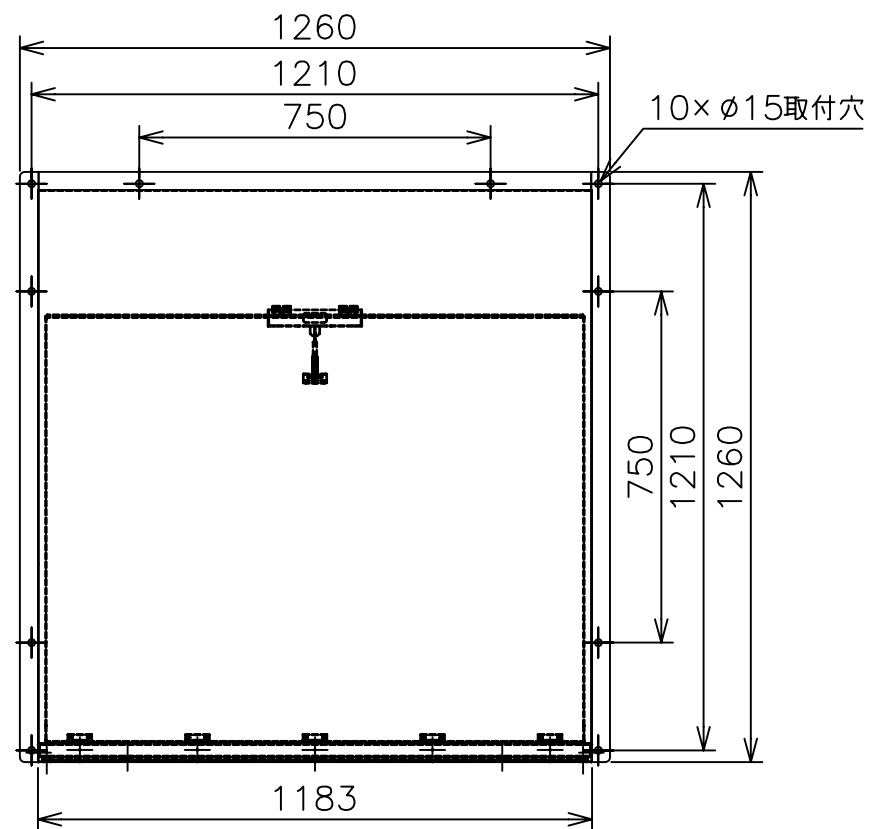

W-105TDAC-A

色調・・・鋼板製：マンセル7.65Y7.6/0.7
(下塗：エポキシ 上塗：ウレタン)

材質・・・本体：鋼板製：SGC
防鳥網：SUS304 エキスパンドメタル 10×21

(単位 mm)