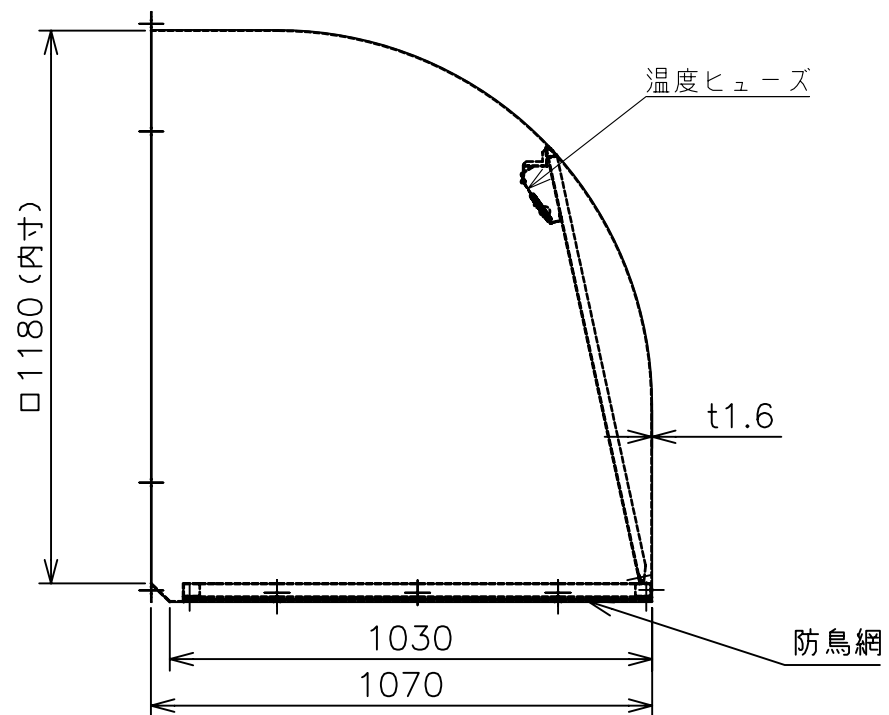

W-105TDAC-A

色調・・・鋼板製：マンセル7.65Y7.6/0.7
(下塗：エポキシ 上塗：ウレタン)

材質・・・本体：鋼板製：SGC
防鳥網：SUS304 エキスパンドメタル 10×21

(単位 mm)