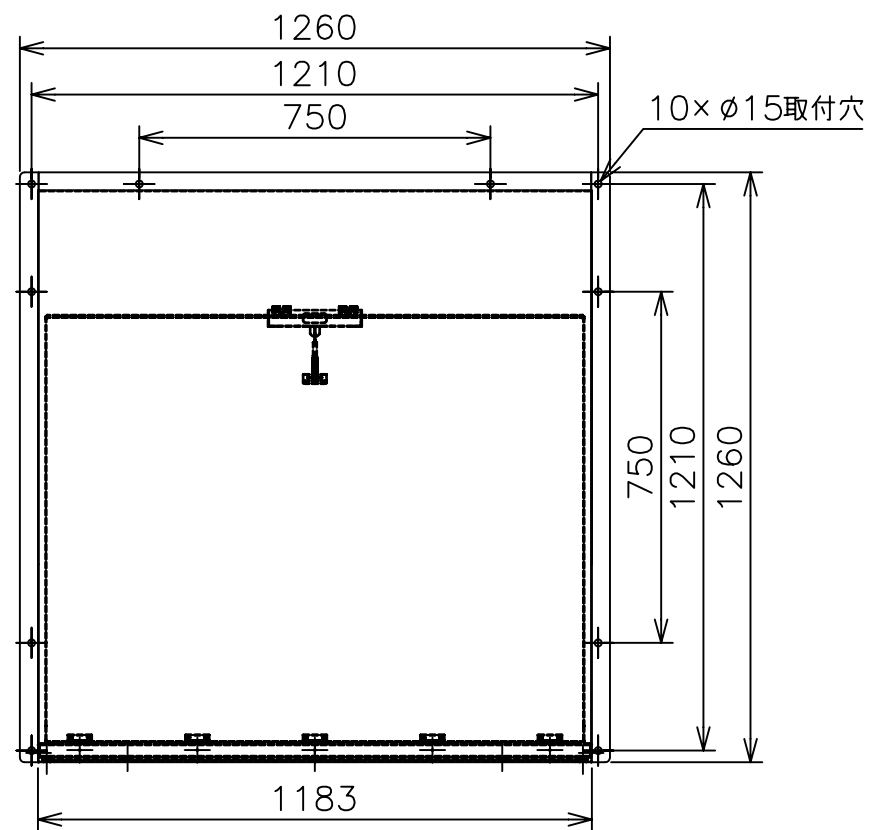

W-105TDAM-A

色調・・・鋼板製：マンセル7.65Y7.6/0.7
(下塗：エポキシ 上塗：ウレタン)

材質・・・本体：鋼板製：SGC
防虫網：SUS304 エキスパンドメタル 3×4.5
(10メッシュ相当)

(単位mm)