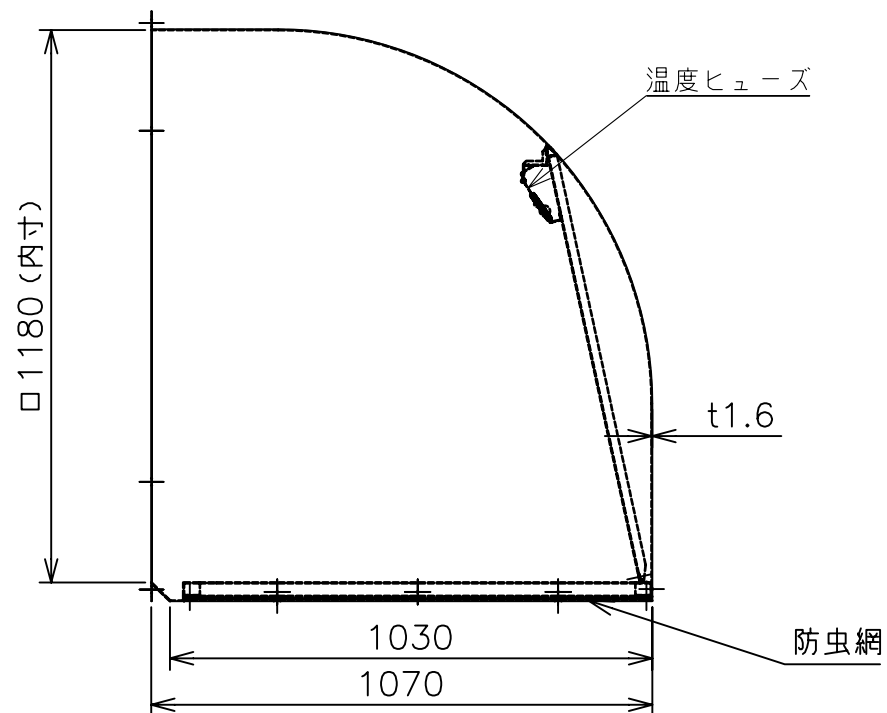

W-105TDAM-A

色調・・・鋼板製：マンセル7.65Y7.6/0.7
(下塗：エポキシ 上塗：ウレタン)

材質・・・本体：鋼板製：SGC
防虫網：SUS304 エキスパンドメタル 3×4.5
(10メッシュ相当)

(単位mm)