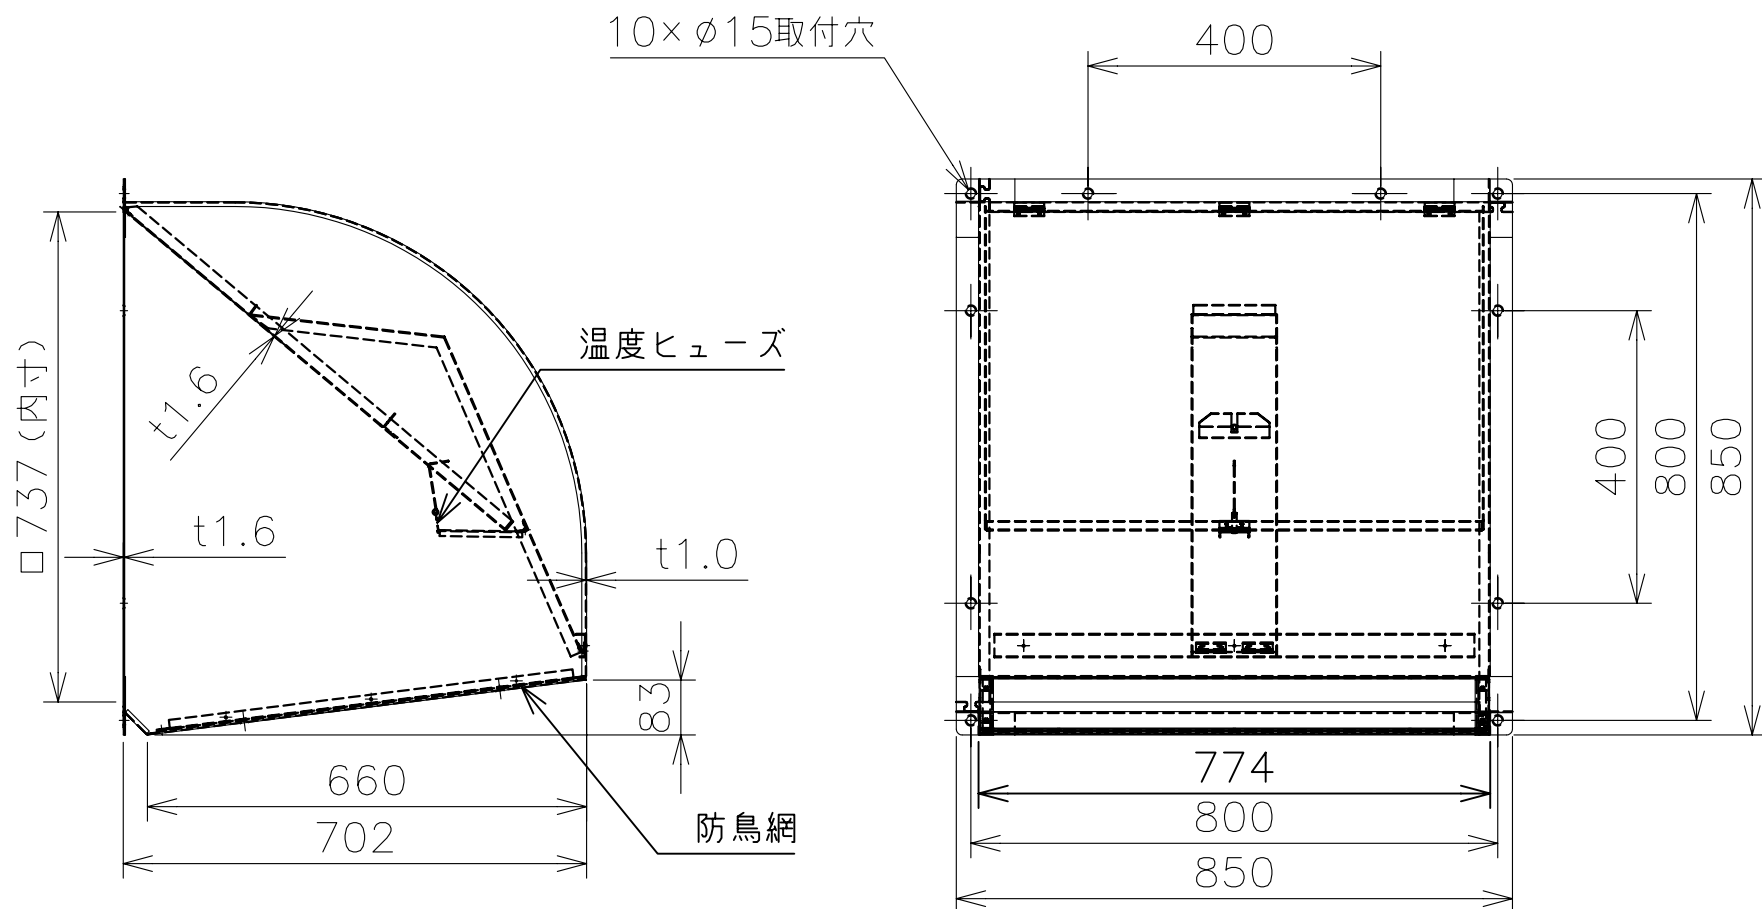

W-70TDA-A

色調・・・鋼板製：マンセル 7.65Y7.6/0.7
(下塗：エポキシ 上塗：ウレタン)

材質・・・本体：鋼板製：SGC

防鳥網：SUS304 エキスパンドメタル 10×21

(単位 mm)