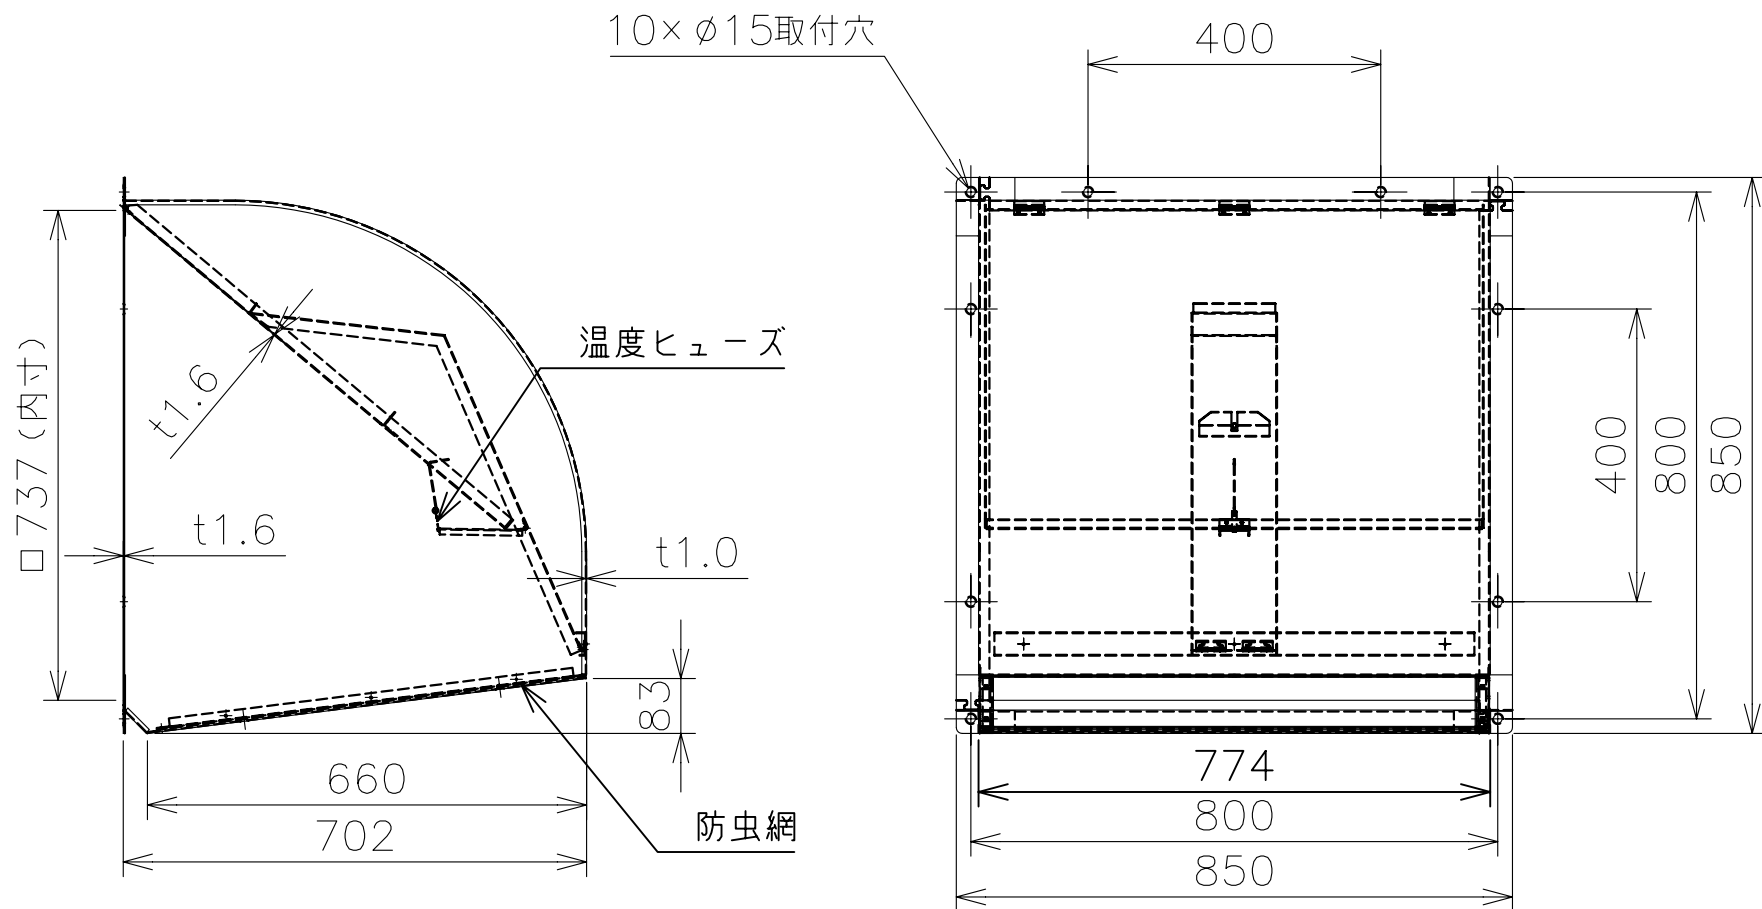

W-70TDAM-A

色調・・・鋼板製：マンセル 7.65Y7.6/0.7  
(下塗：エポキシ 上塗：ウレタン)

材質・・・本体：鋼板製：SGC  
防虫網：SUS304 エキスパンドメタル 3×4.5  
(10メッシュ相当)

(単位 mm)