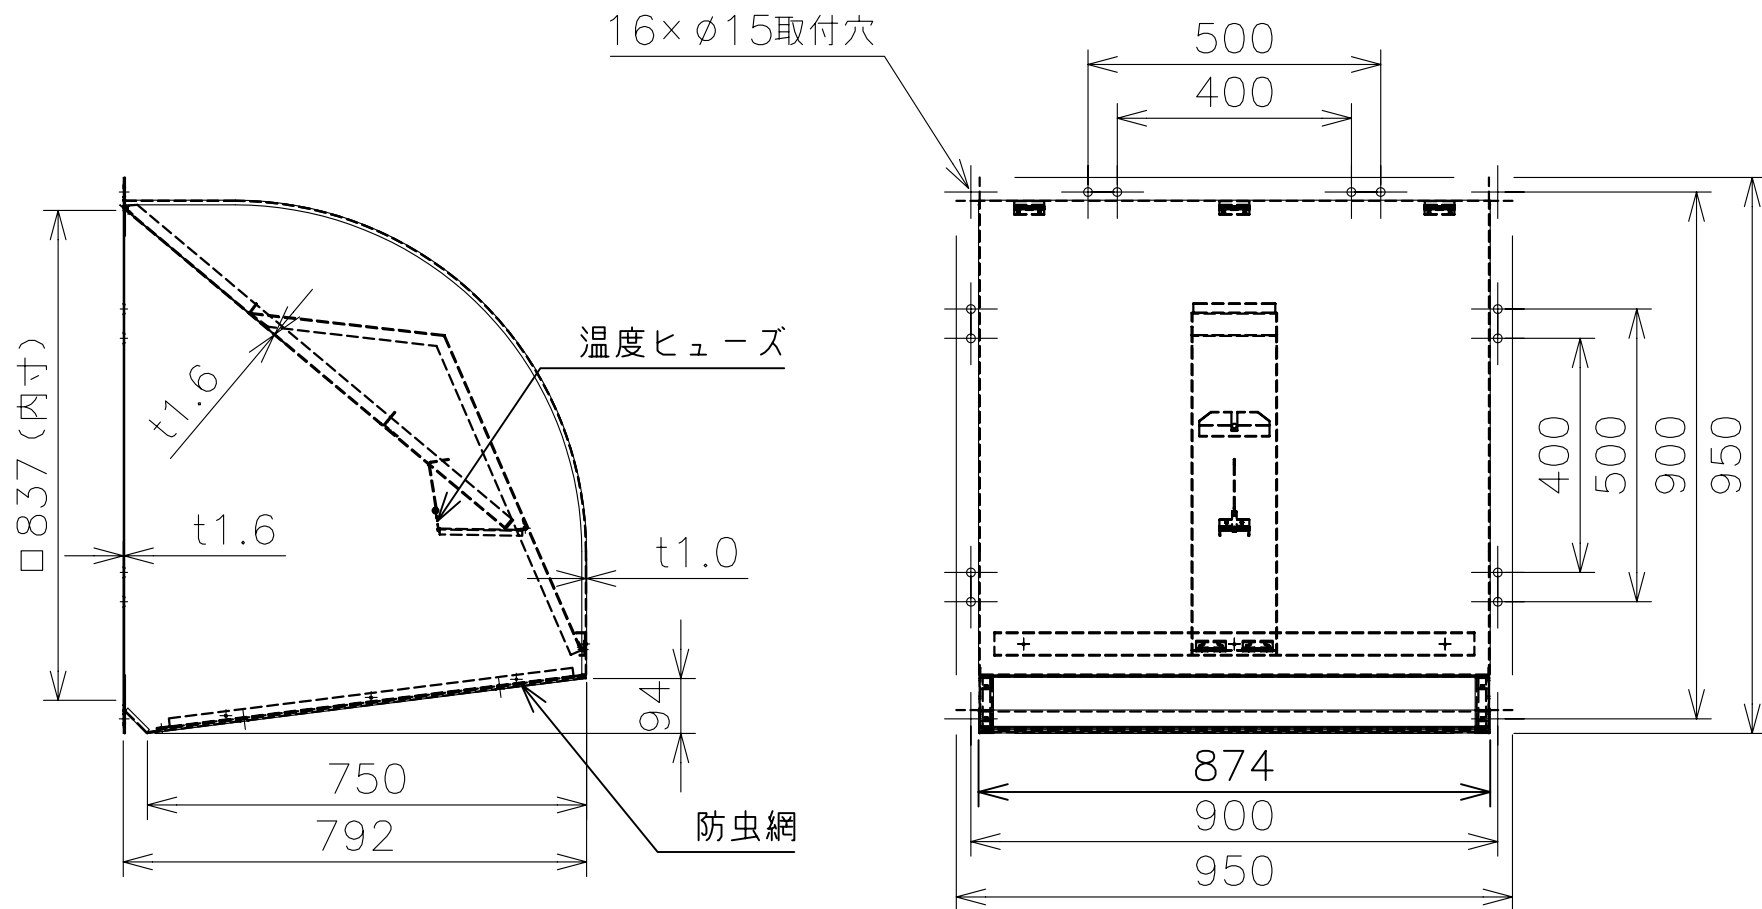

W-80TDAM-A

色調・・・鋼板製：マンセル 7.65Y7.6/0.7
 (下塗：エポキシ 上塗：ウレタン)

材質・・・本体：鋼板製：SGC
 防虫網：SUS304 エキスパンドメタル 3×4.5
 (10メッシュ相当)

(単位 mm)