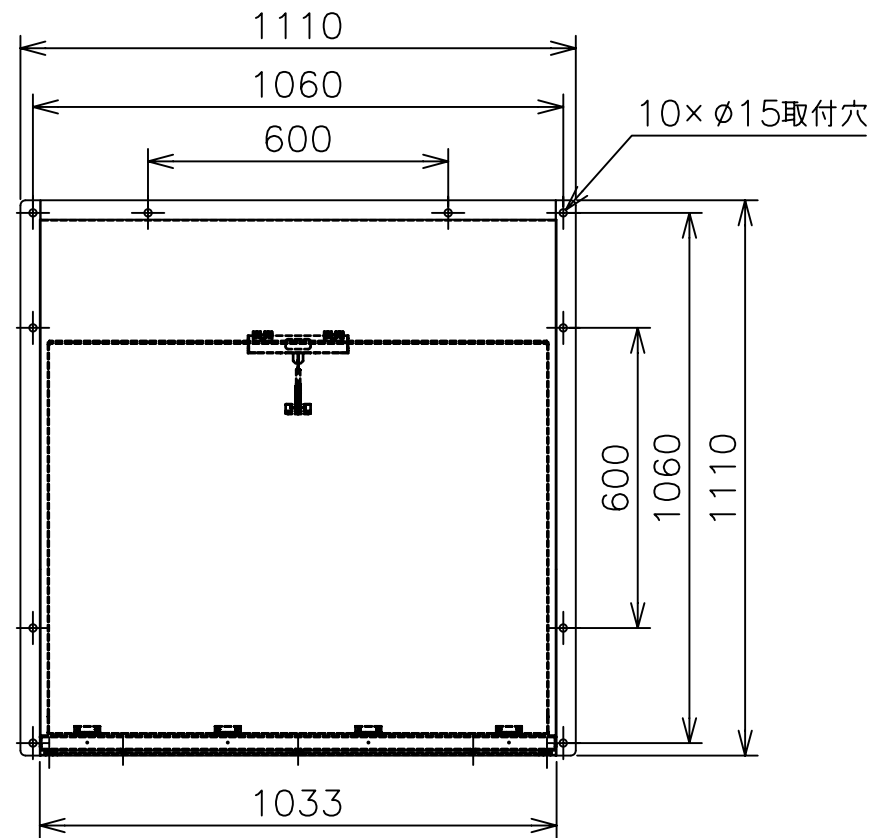

W-95TDA-A

色調・・・鋼板製：マンセル 7.65Y7.6/0.7  
(下塗：エポキシ 上塗：ウレタン)

材質・・・本体：鋼板製：SGC

防鳥網：SUS304 エキスパンドメタル 10×21

(単位 mm)