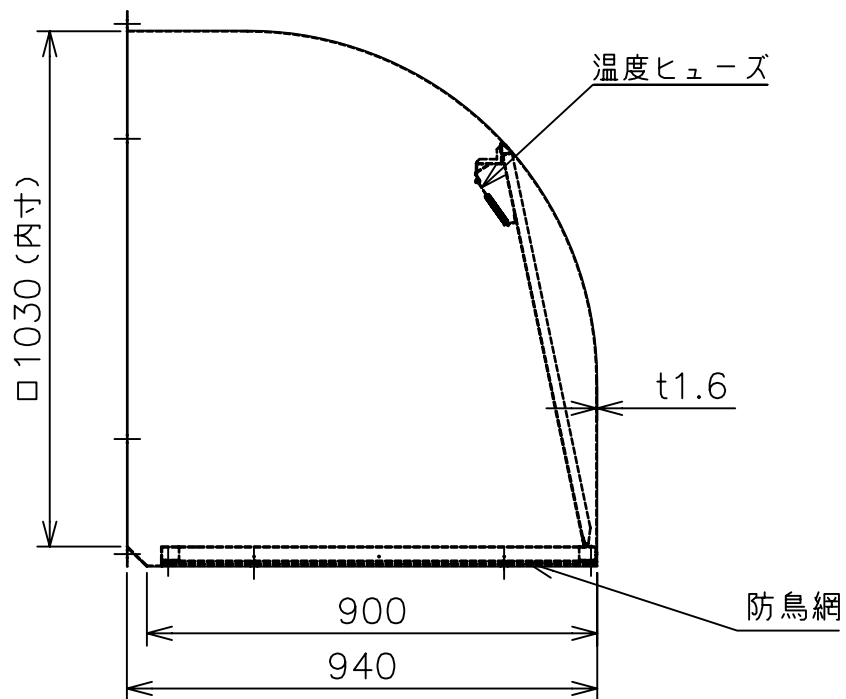

W-95TDA-A

色調・・・鋼板製：マンセル 7.65Y7.6/0.7  
(下塗：エポキシ 上塗：ウレタン)

材質・・・本体：鋼板製：SGC

防鳥網：SUS304 エキスパンドメタル 10×21

(単位 mm)