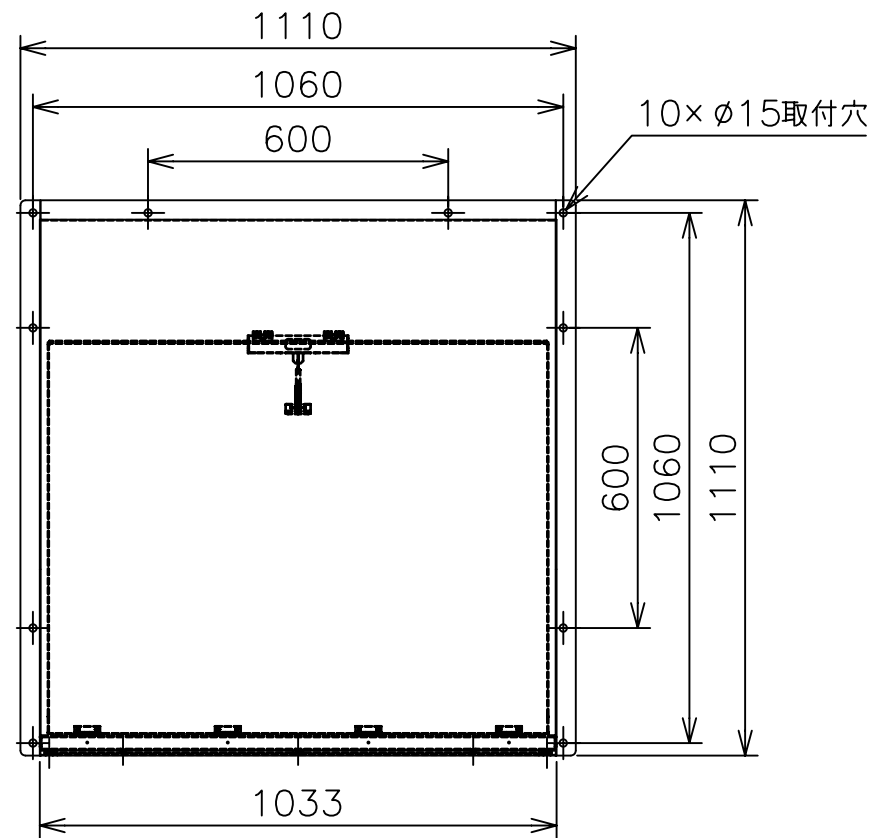

W-95TDAC-A

色調・・・鋼板製：マンセル7.65Y7.6/0.7
(下塗：エポキシ 上塗：ウレタン)

材質・・・本体：鋼板製：SGC
防鳥網：SUS304 エキスパンドメタル 10×21

(単位 mm)