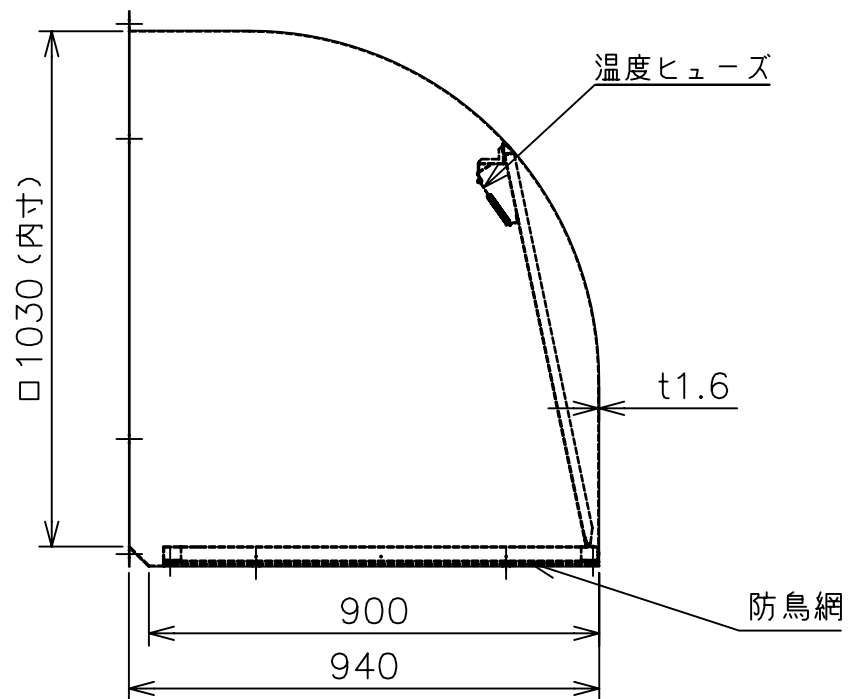

W-95TDAC-A

色調・・・鋼板製：マンセル7.65Y7.6/0.7
(下塗：エポキシ 上塗：ウレタン)

材質・・・本体：鋼板製：SGC
防鳥網：SUS304 エキスパンドメタル 10×21

(単位 mm)