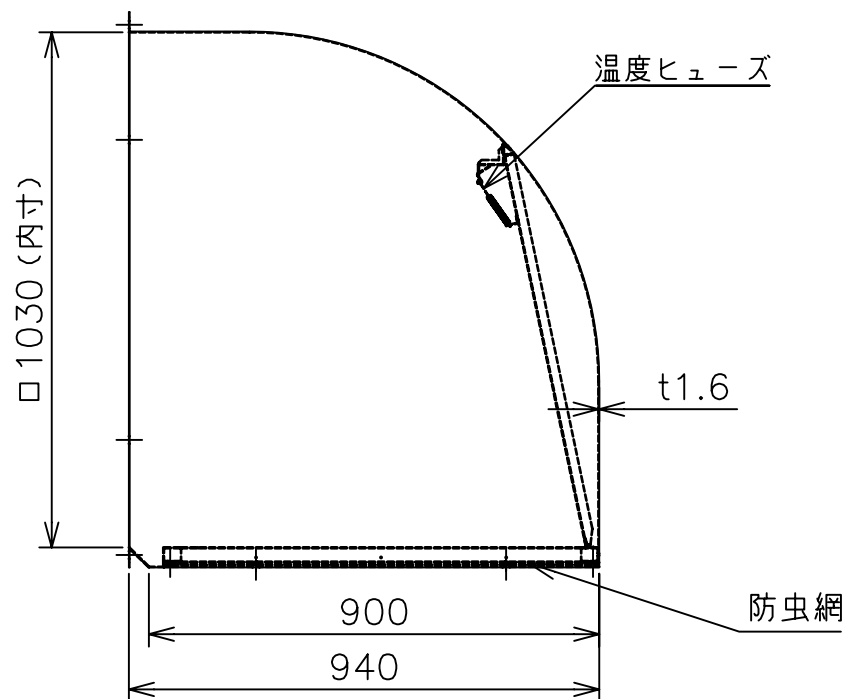

W-95TDAM-A

色調・・・鋼板製：マンセル7.65Y7.6/0.7  
(下塗：エポキシ 上塗：ウレタン)

材質・・・本体：鋼板製：SGC  
防虫網：SUS304 エキスパンドメタル 3×4.5  
(10メッシュ相当)

(単位 mm)