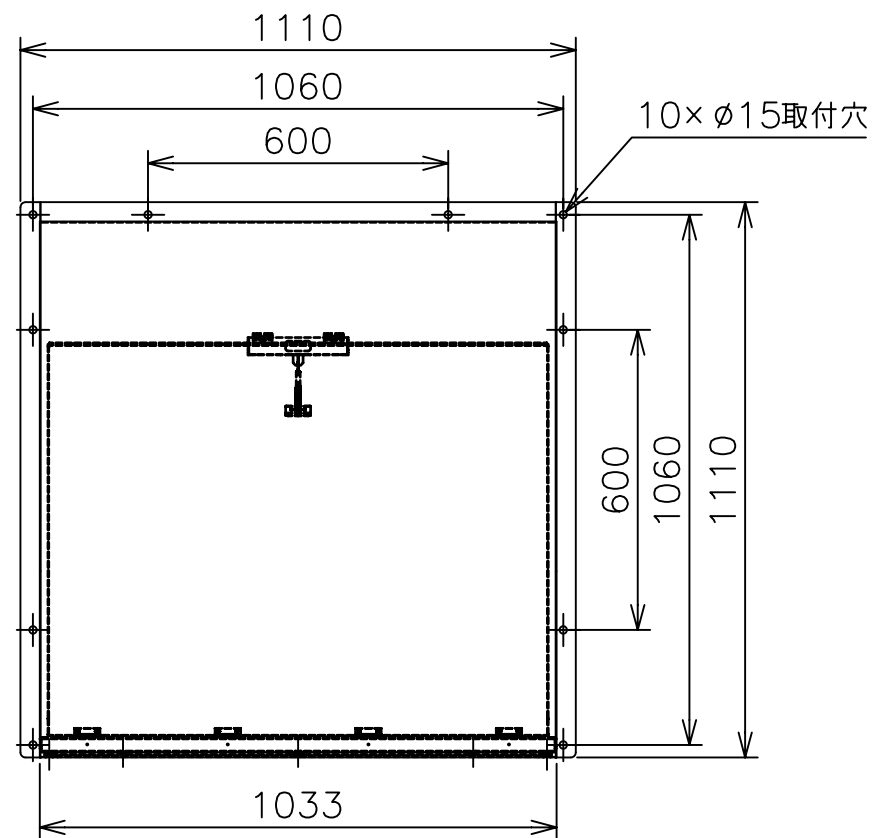

W-95TDAM-A

色調・・・鋼板製：マンセル7.65Y7.6/0.7  
(下塗：エポキシ 上塗：ウレタン)

材質・・・本体：鋼板製：SGC  
防虫網：SUS304 エキスパンドメタル 3×4.5  
(10メッシュ相当)

(単位 mm)