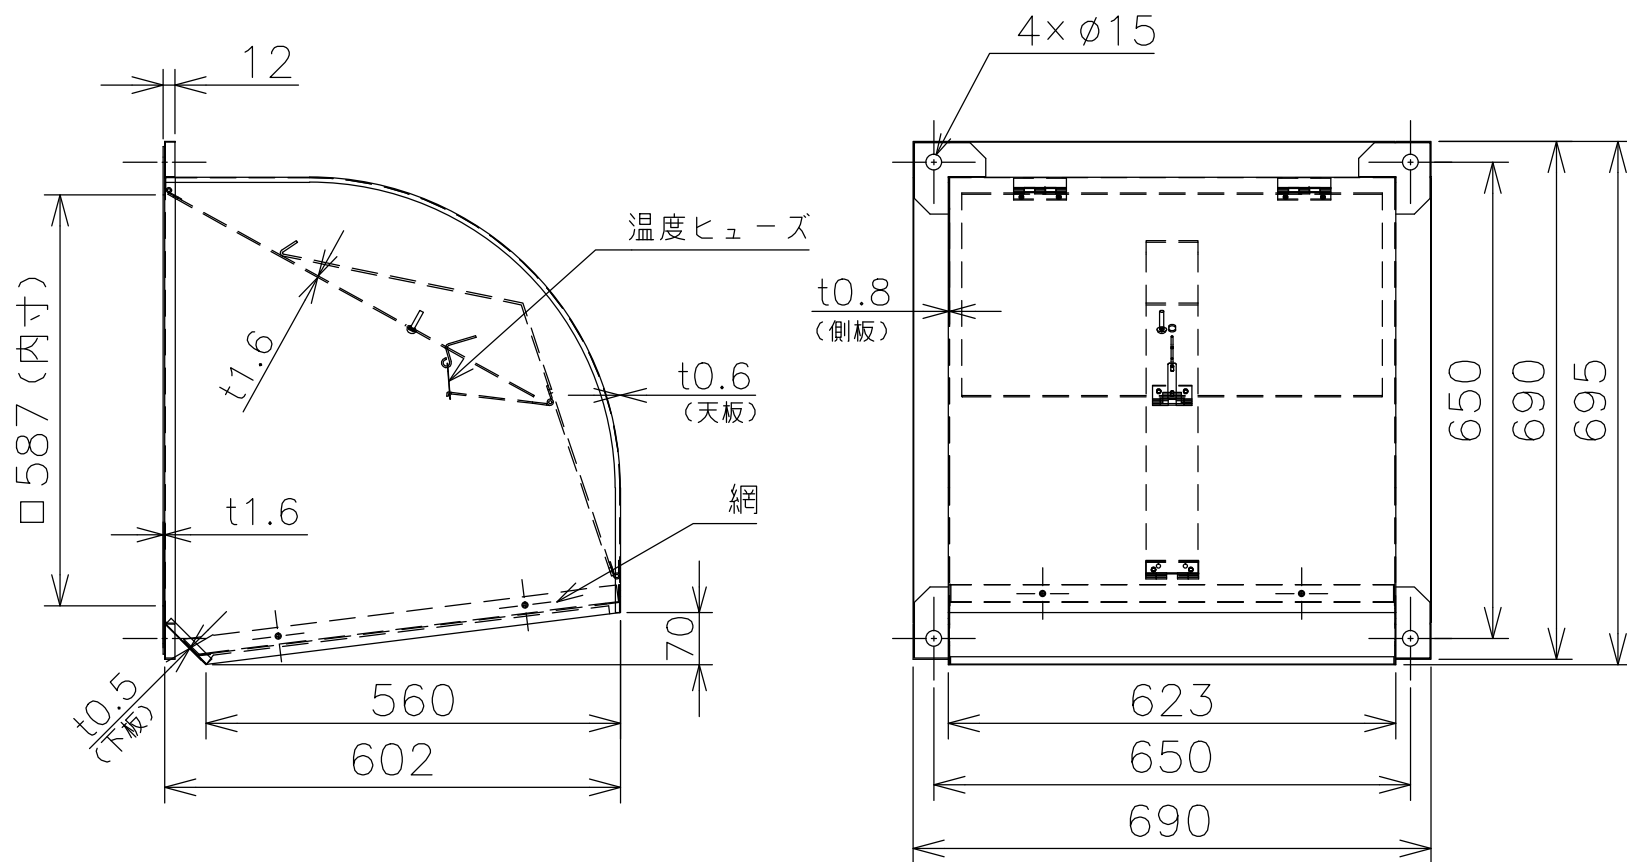

W-60TDBC

色調・・・鋼板製：マンセル7.65Y7.6/0.7  
（下塗：エポキシ 上塗：ウレタン）  
材質・・・本体：鋼板製：SGC  
防鳥網：SUS304 エキスパンドメタル 10×21

（単位mm）