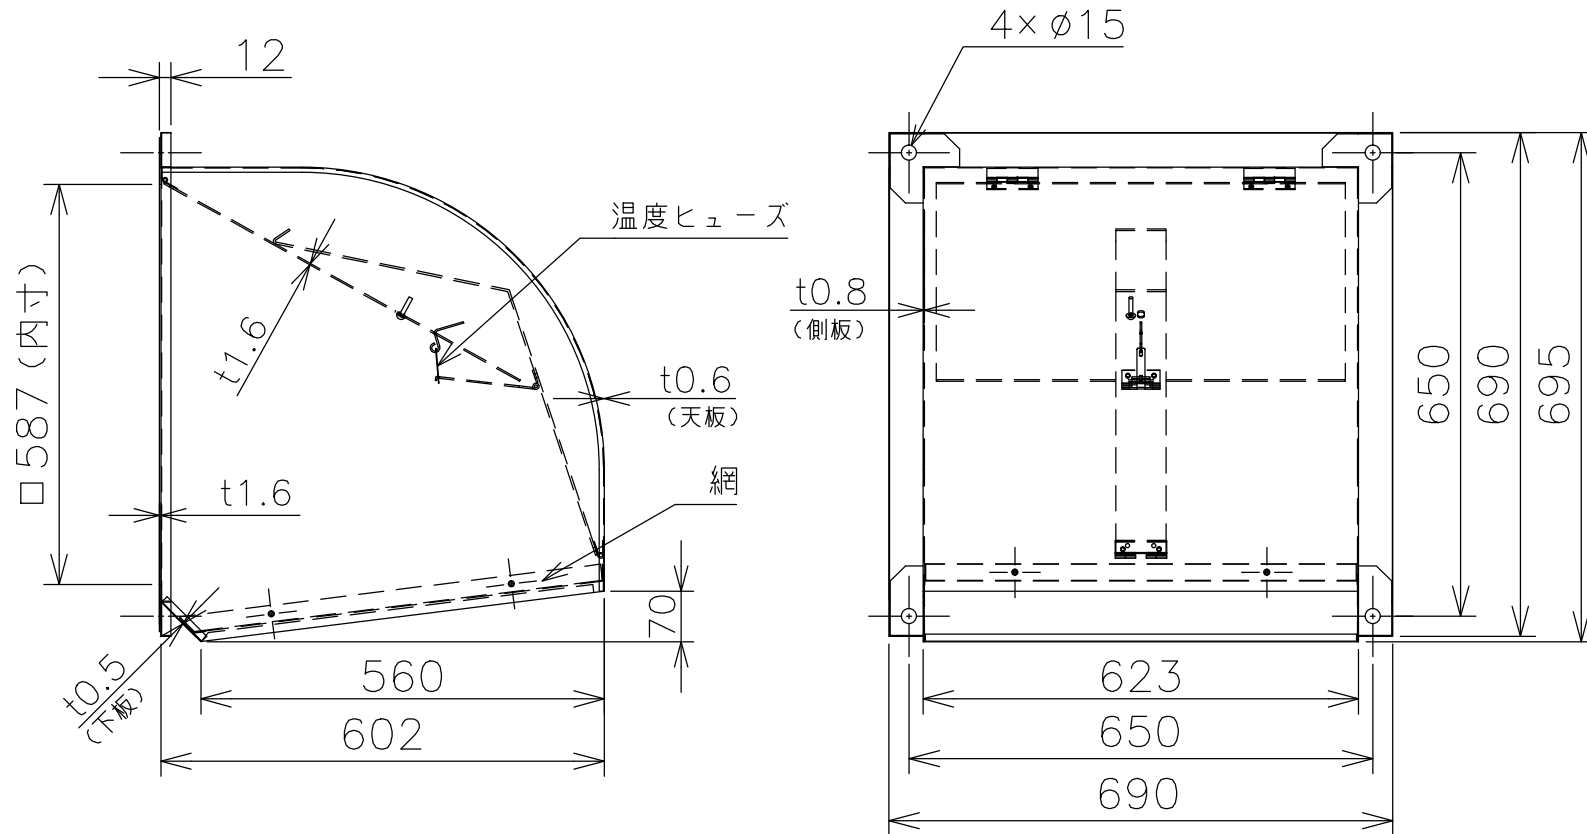

W-60TDBCM

色調・・・鋼板製：マンセル7.65Y7.6/0.7
(下塗：エポキシ 上塗：ウレタン)
材質・・・本体：鋼板製：SGC
防虫網：SUS304 エキスパンドメタル 3×4.5
(10メッシュ相当)

(単位mm)