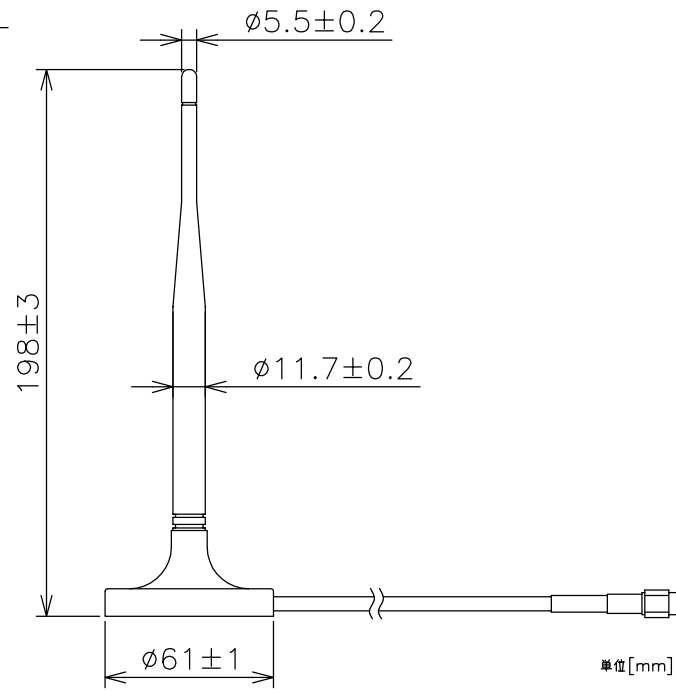

つば付きアンテナセット

アンテナ固定具 (材質: ステンレス)

アンテナ固定具 (材質: 樹脂)