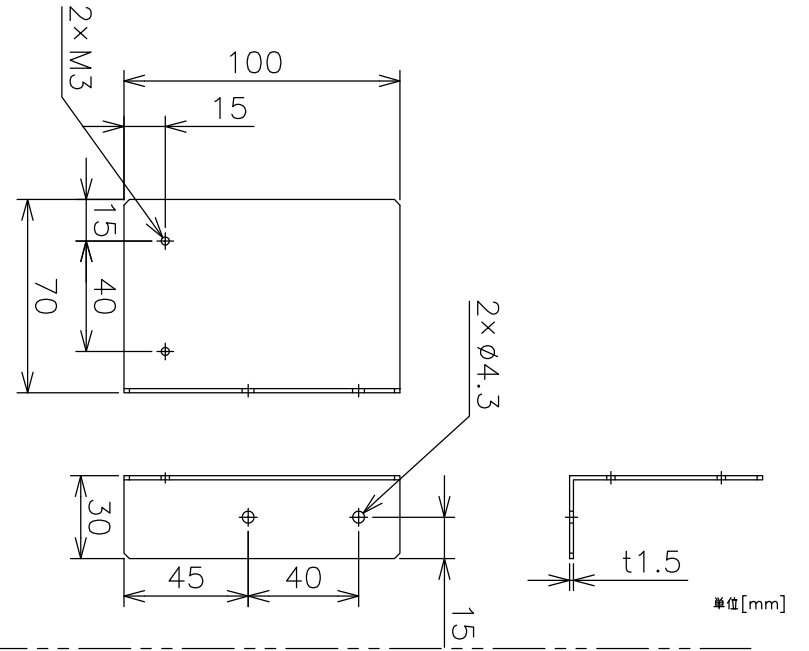

つば付きアンテナセット

アンテナ固定具 (材質: ステンレス)

アンテナ固定具 (材質: 樹脂)