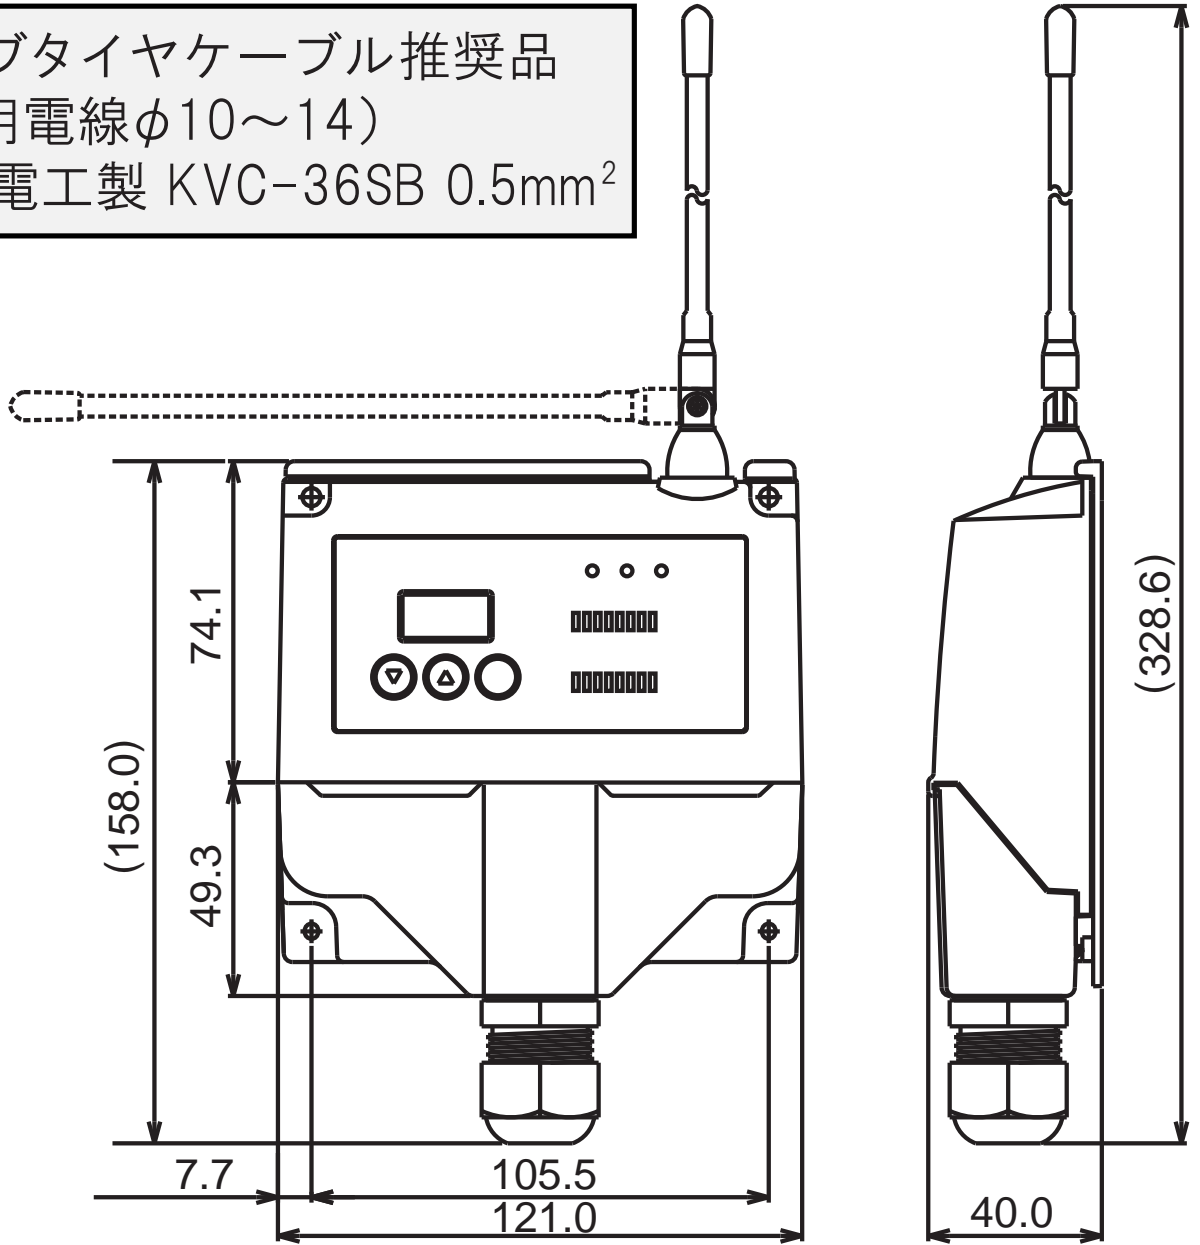

※キャブタイヤケーブル推奨品  
(適用電線φ10~14)  
倉茂電気製 KVC-36SB 0.5mm<sup>2</sup>

(単位 : mm)