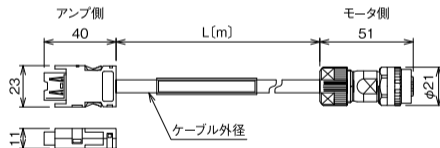

**[SC-J3ENSCBL□M-○]
[SC-J3ENS4CBL□M-H]**

		ケーブル長[m]	ケーブル外径[mm]
SC-J3ENSCBL□M-○	標準品	1~10	φ7.1
		11~50	φ8.2
	高屈曲寿命品	1~10	φ7.1
		11~50	φ8.0
	30~50	φ8.3	
SC-J3ENS4CBL□M-H	高屈曲寿命品	51~100	φ8.9