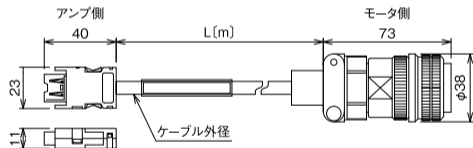

**[SC-ENECBL□M-○]
[SC-ENE4CBL□M-H]**

		ケーブル長[m]	ケーブル外径[mm]
SC-ENECBL□M-○	標準品	1~10	φ7.5
		11~50	φ8.2
	高屈曲寿命品	1~10	φ7.0
		11~29	φ8.0
	30~50	φ8.3	
SC-ENE4CBL□M-H	高屈曲寿命品	51~100	φ8.9