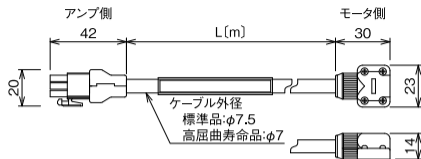

[SC-J3JCBL□M-■-○]