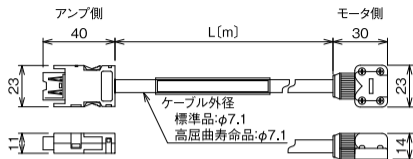

[SC-J3ENCBL□M-■-○]