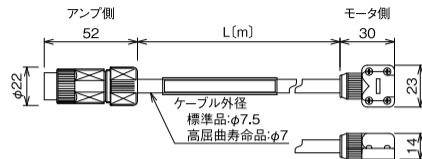

[SC-J3JSCBL□M-■-○]